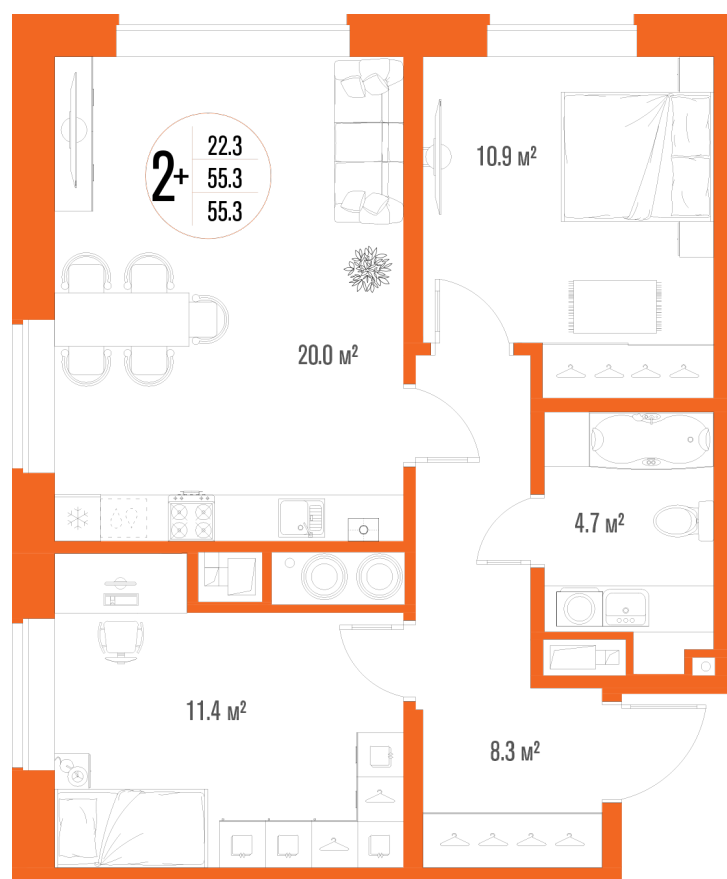

2-комнатная квартира-смарт

Площадь
55.3 м²

Этаж
2/17

Окончание строительства
2 кв. 2027

Стоимость*
от 8 018 500 ₽

Цена за м²*
от 145 000 ₽

* Предложение не является публичной офертой.

Расчёты являются предварительными, произведёнными по минимальным предложениям банков. Предлагаемая скидка является максимальной с учётом специальных ипотечных программ и/или господдержки. Данные обновлены 23.02.2025