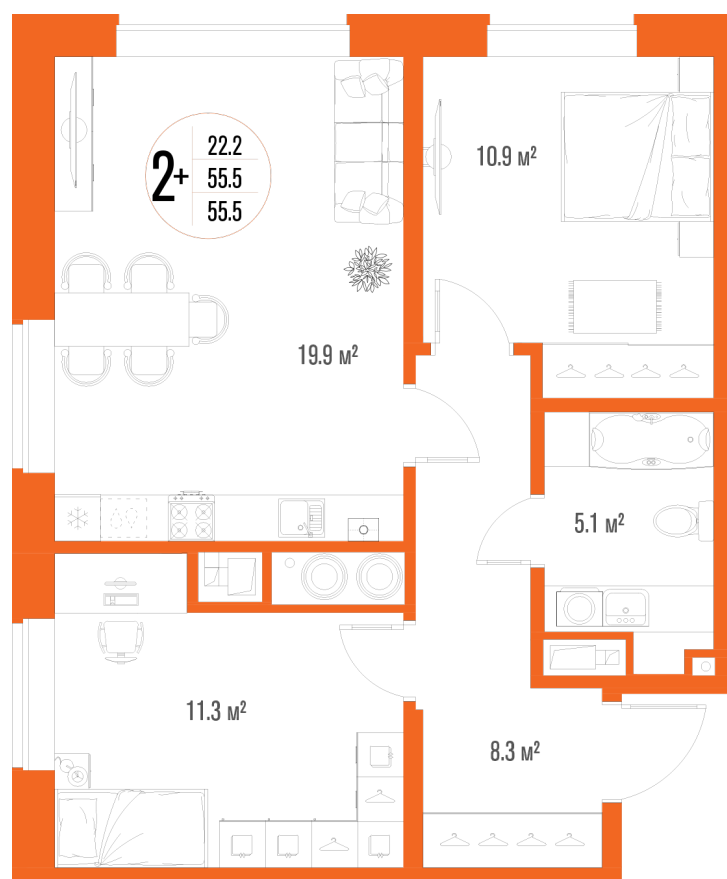

2-комнатная квартира-смарт

Площадь
55.5 м²

Этаж
1/17

Окончание строительства
2 кв. 2027

Стоимость*
от 8 047 500 ₽

Цена за м²*
от 145 000 ₽

* Предложение не является публичной офертой.

Расчёты являются предварительными, произведёнными по минимальным предложениям банков. Предлагаемая скидка является максимальной с учётом специальных ипотечных программ и/или господдержки. Данные обновлены 23.02.2025