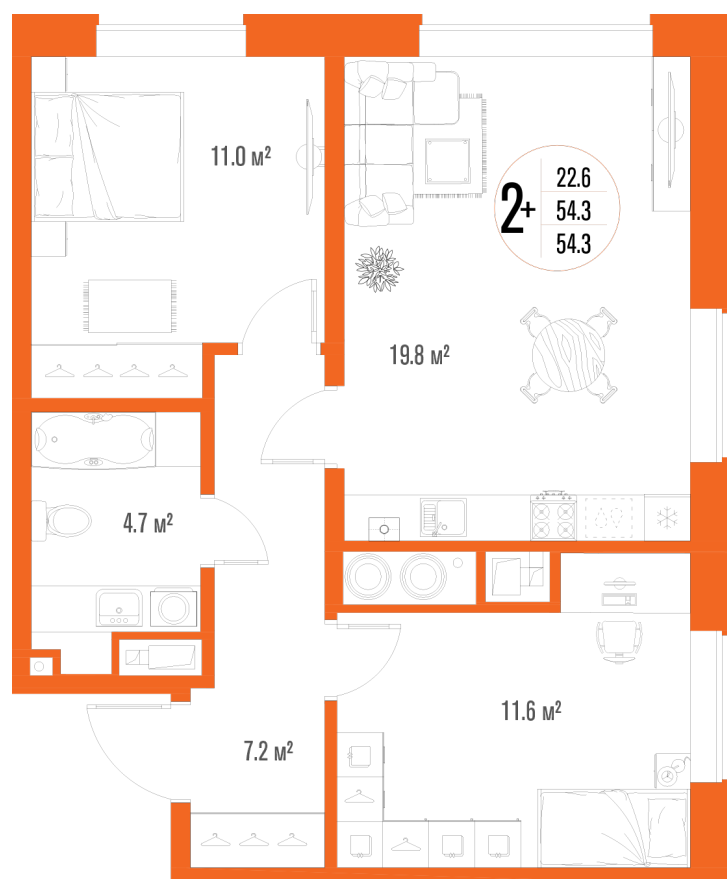

2-комнатная квартира-смарт

Площадь
54.3 м²

Этаж
5/17

Окончание строительства
2 кв. 2027

Стоимость*
от 7 873 500 ₽

Цена за м²*
от 145 000 ₽

* Предложение не является публичной офертой.

Расчёты являются предварительными, произведёнными по минимальным предложениям банков. Предлагаемая скидка является максимальной с учётом специальных ипотечных программ и/или господдержки. Данные обновлены 02.02.2025