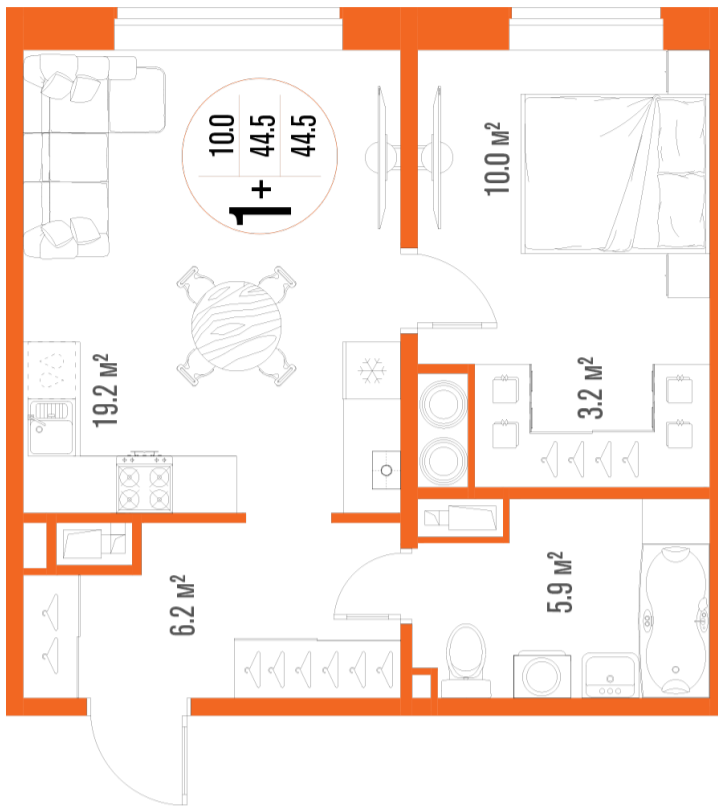

# 1-комнатная-смарт

Площадь  
44.5 м<sup>2</sup>

Этаж  
18/18

Окончание строительства  
2 кв. 2027

Стоимость\*  
от 6 408 000 ₽

Цена за м<sup>2</sup>\*  
от 144 000 ₽

\* Предложение не является публичной офертой.