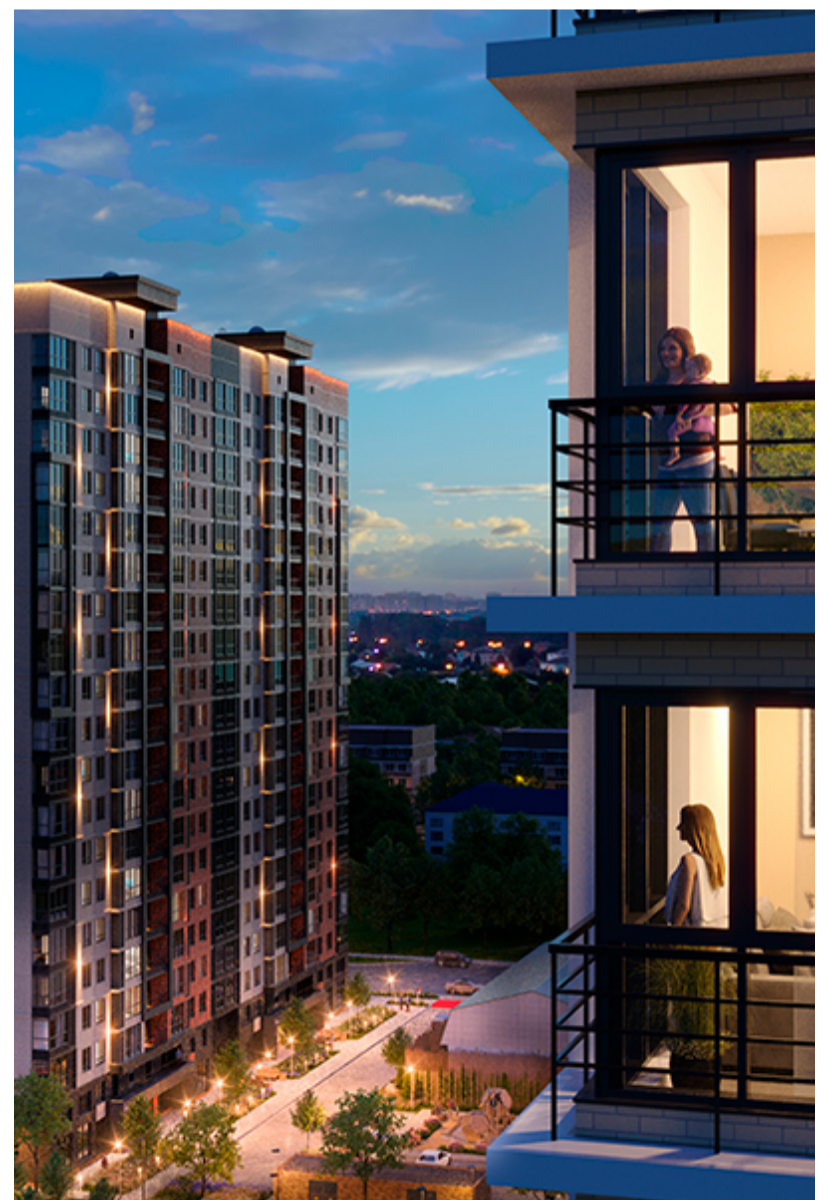

# 1-комнатная-смарт

Площадь  
44.5 м<sup>2</sup>

Этаж  
18/18

Окончание строительства  
2 кв. 2027

Стоимость\*  
от 6 408 000 ₽

Цена за м<sup>2</sup>\*  
от 144 000 ₽

\* Предложение не является публичной офертой.

## Жилой квартал «Центральный»

Адрес ЖК: г. Астрахань, ул. Ахшарумова, 29

Жилой квартал «Центральный» расположен в самом центре города Астрахань с видом на Кремль, сочетает в себе традиции качества, авторскую архитектуру и современные технологии. Дома нового поколения для людей, которые выше всего ценят качество, комфорт, безопасность и свое время, выбирая лучшее для своей семьи.

- Вид на Кремль
- Детский сад от застройщика
- Собственный прогулочный бульвар
- Система «Умный дом»
- Детские экоплощадки
- Отделка White box

[Узнать подробнее  
о жилом комплексе](#)