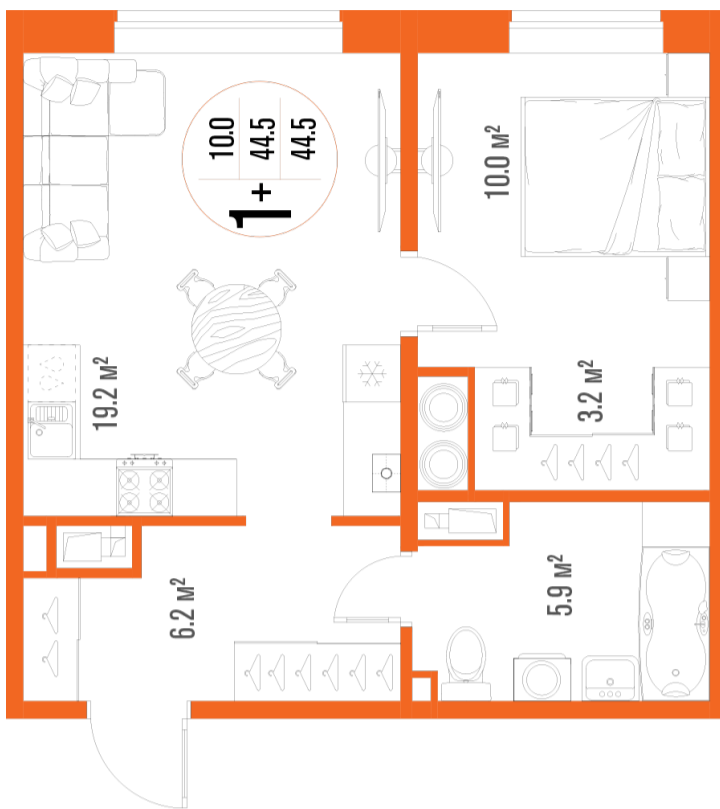

# 1-комнатная-смарт

Площадь  
44.5 м<sup>2</sup>

Этаж  
17/18

Окончание строительства  
2 кв. 2027

Стоимость\*  
от 6 408 000 ₽

Цена за м<sup>2</sup>\*  
от 144 000 ₽

\* Предложение не является публичной офертой.