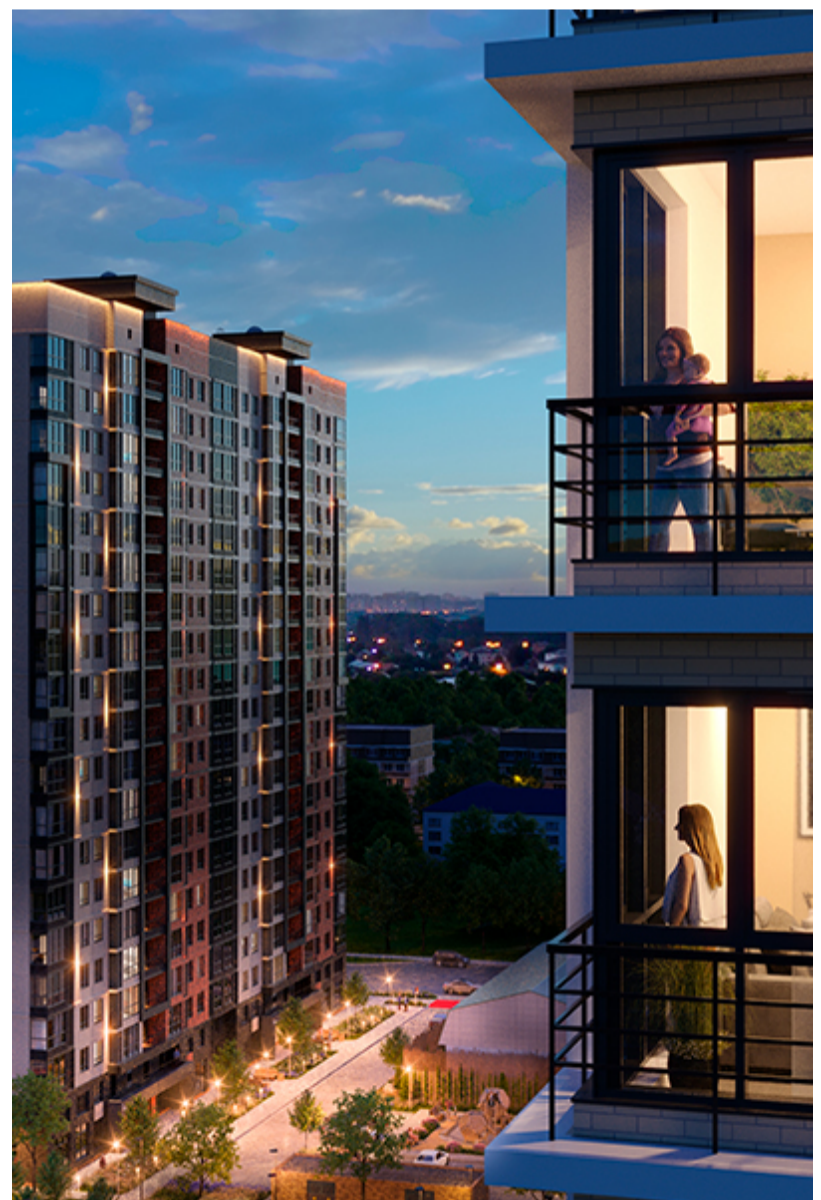

# 1-комнатная-смарт

Площадь  
44.5 м<sup>2</sup>

Этаж  
17/18

Окончание строительства  
2 кв. 2027

Стоимость\*  
от 6 408 000 ₽

Цена за м<sup>2</sup>\*  
от 144 000 ₽

\* Предложение не является публичной офертой.

## Жилой квартал «Центральный»

Адрес ЖК: г. Астрахань, ул. Ахшарумова, 29

Жилой квартал «Центральный» расположен в самом центре города Астрахань с видом на Кремль, сочетает в себе традиции качества, авторскую архитектуру и современные технологии. Дома нового поколения для людей, которые выше всего ценят качество, комфорт, безопасность и свое время, выбирая лучшее для своей семьи.

- Вид на Кремль
- Детский сад от застройщика
- Собственный прогулочный бульвар
- Система «Умный дом»
- Детские эколощадки
- Отделка White box

[Узнать подробнее  
о жилом комплексе](#)