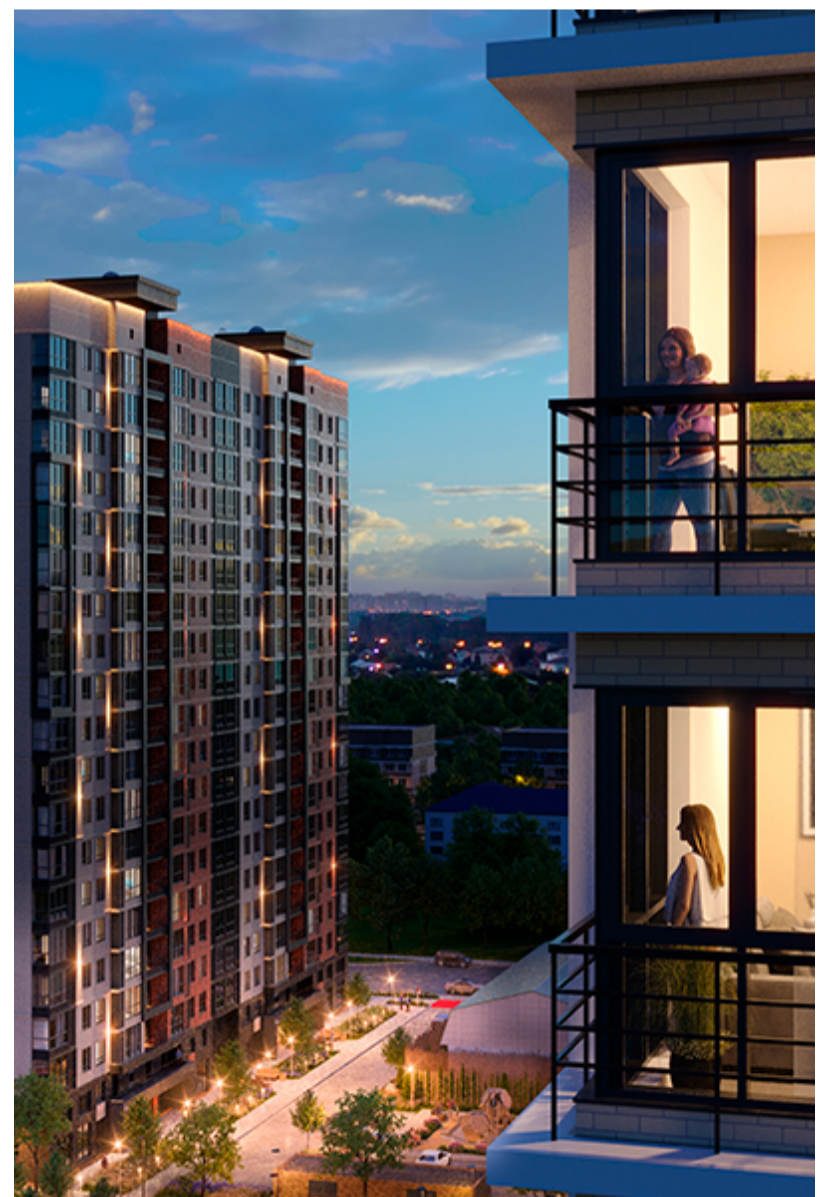

# 1-комнатная-смарт

Площадь  
44.5 м<sup>2</sup>

Этаж  
15/18

Окончание строительства  
2 кв. 2027

Стоимость\*  
от 6 408 000 ₽

Цена за м<sup>2</sup>\*  
от 144 000 ₽

\* Предложение не является публичной офертой.

## Жилой квартал «Центральный»

Адрес ЖК: г. Астрахань, ул. Ахшарумова, 29

Жилой квартал «Центральный» расположен в самом центре города Астрахань с видом на Кремль, сочетает в себе традиции качества, авторскую архитектуру и современные технологии. Дома нового поколения для людей, которые выше всего ценят качество, комфорт, безопасность и свое время, выбирая лучшее для своей семьи.

- Вид на Кремль
- Детский сад от застройщика
- Собственный прогулочный бульвар
- Система «Умный дом»
- Детские экоплощадки
- Отделка White box

[Узнать подробнее](#)  
[о жилом комплексе](#)