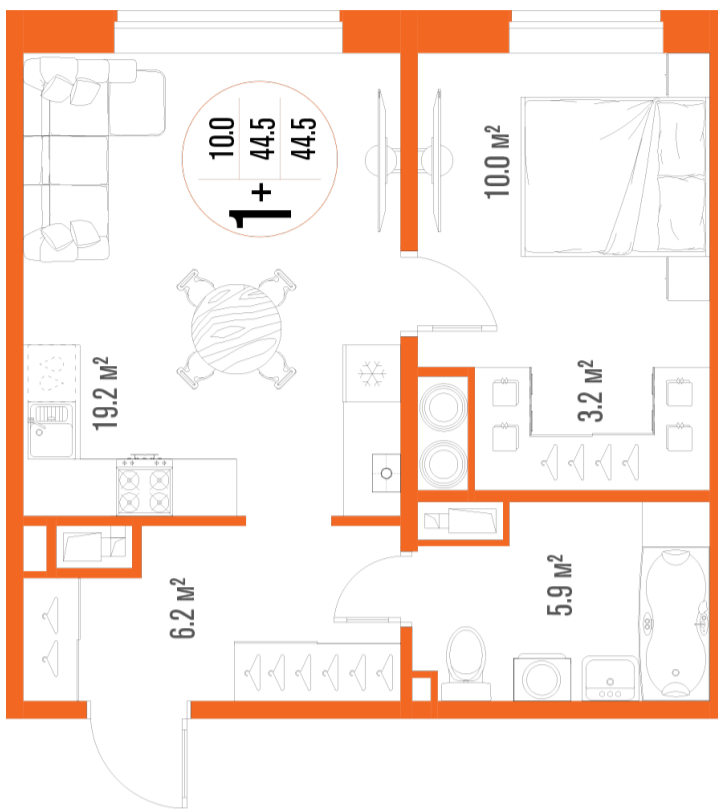

# 1-комнатная-смарт

Площадь  
44.5 м<sup>2</sup>

Этаж  
15/18

Окончание строительства  
2 кв. 2027

Стоимость\*  
от 6 408 000 ₽

Цена за м<sup>2</sup>\*  
от 144 000 ₽

\* Предложение не является публичной офертой.