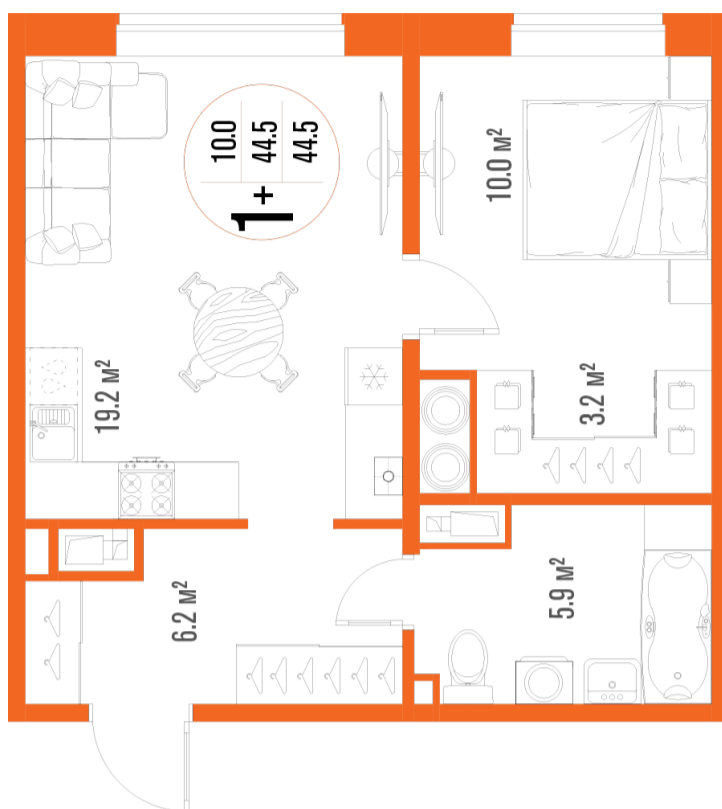

# 1-комнатная-смарт

Площадь  
44.5 м<sup>2</sup>

Этаж  
13/18

Окончание строительства  
2 кв. 2027

Стоимость\*  
от 6 408 000 ₽

Цена за м<sup>2</sup>\*  
от 144 000 ₽

\* Предложение не является публичной офертой.