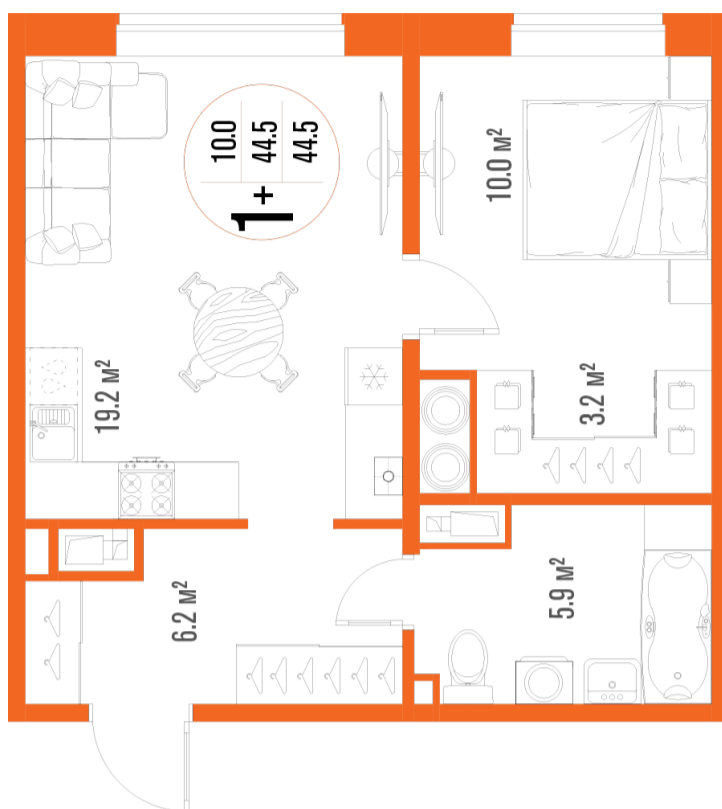

1-комнатная-смарт

Площадь
44.5 м²

Этаж
12/18

Окончание строительства
2 кв. 2027

Стоимость*
от 6 408 000 ₽

Цена за м²*
от 144 000 ₽

* Предложение не является публичной офертой.

Расчёты являются предварительными, произведёнными по минимальным предложениям банков. Предлагаемая скидка является максимальной с учётом специальных ипотечных программ и/или господдержки. Данные обновлены 01.11.2024