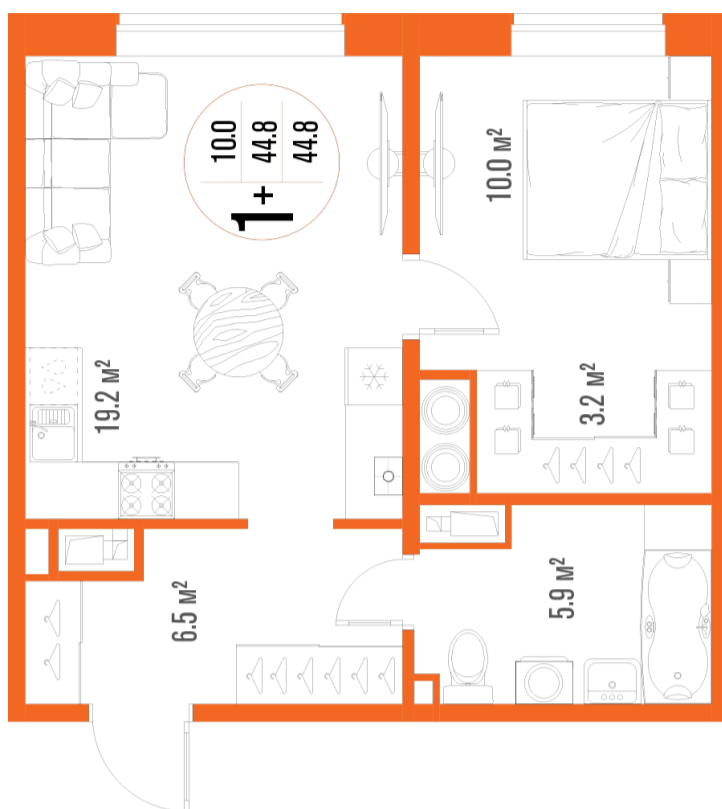

1-комнатная-смарт

Площадь
44.8 м²

Этаж
11/18

Окончание строительства
2 кв. 2027

Стоимость*
от 6 451 200 ₽

Цена за м²*
от 144 000 ₽

* Предложение не является публичной офертой.

Расчёты являются предварительными, произведёнными по минимальным предложениям банков. Предлагаемая скидка является максимальной с учётом специальных ипотечных программ и/или господдержки. Данные обновлены 01.11.2024