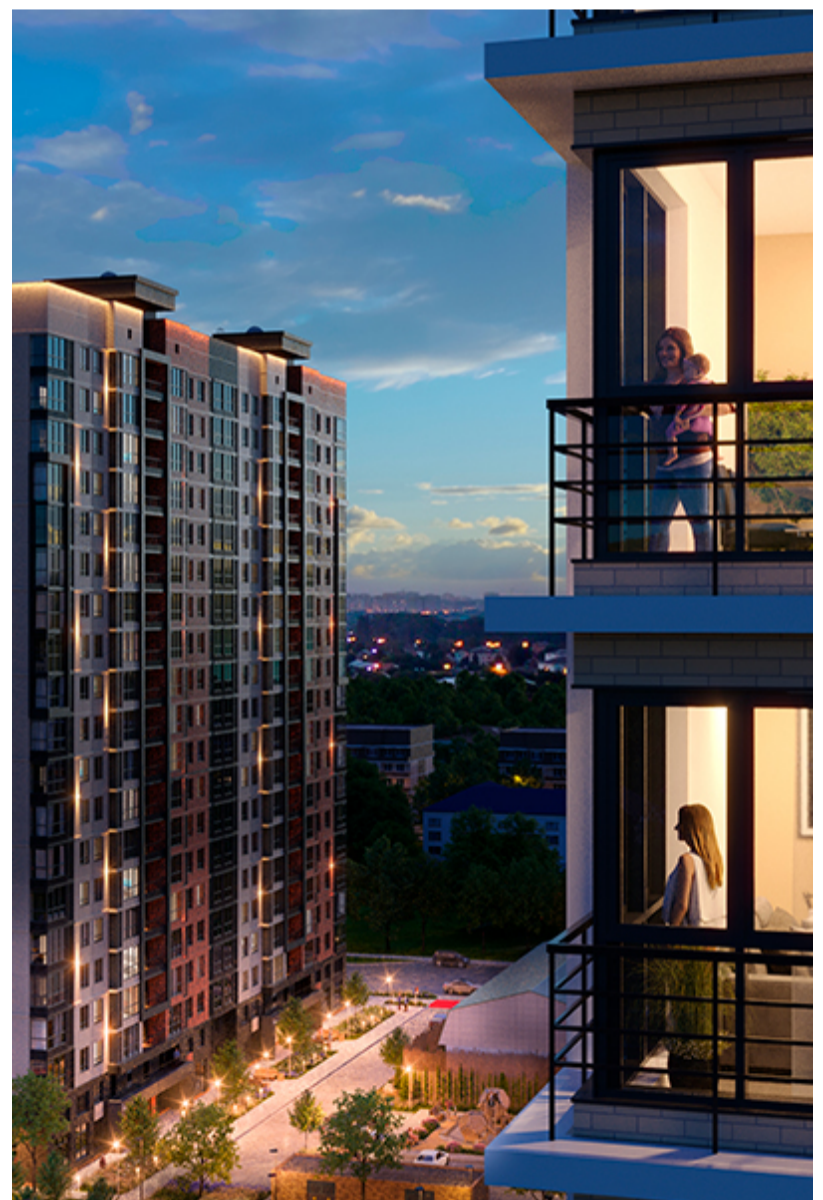

1-комнатная-смарт

Площадь
44.8 м²

Этаж
10/18

Окончание строительства
2 кв. 2027

Стоимость*
от 6 451 200 ₽

Цена за м²*
от 144 000 ₽

* Предложение не является публичной офертой.

Расчёты являются предварительными, произведёнными по минимальным предложениям банков. Предлагаемая скидка является максимальной с учётом специальных ипотечных программ и/или господдержки. Данные обновлены 01.11.2024

Жилой квартал «Центральный»

Адрес ЖК: г. Астрахань, ул. Ахшарумова, 29

Жилой квартал «Центральный» расположен в самом центре города Астрахань с видом на Кремль, сочетает в себе традиции качества, авторскую архитектуру и современные технологии. Дома нового поколения для людей, которые выше всего ценят качество, комфорт, безопасность и свое время, выбирая лучшее для своей семьи.

- Вид на Кремль
- Детский сад от застройщика
- Собственный прогулочный бульвар
- Система «Умный дом»
- Детские экоплощадки
- Отделка White box

[Узнать подробнее
о жилом комплексе](#)