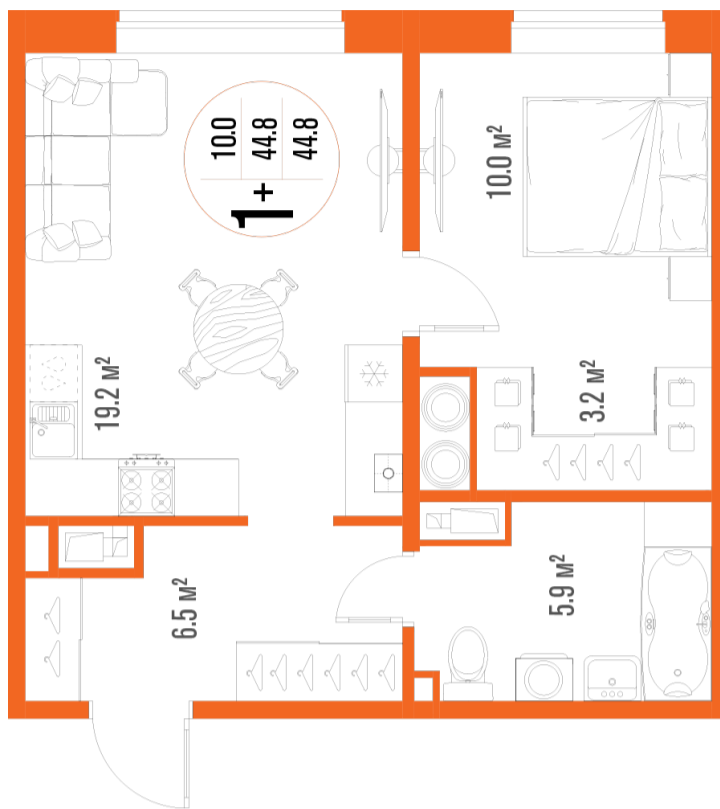

1-комнатная-смарт

Площадь
44.8 м²

Этаж
10/18

Окончание строительства
2 кв. 2027

Стоимость*
от 6 451 200 ₽

Цена за м²*
от 144 000 ₽

* Предложение не является публичной офертой.

Расчёты являются предварительными, произведёнными по минимальным предложениям банков. Предлагаемая скидка является максимальной с учётом специальных ипотечных программ и/или господдержки. Данные обновлены 01.11.2024