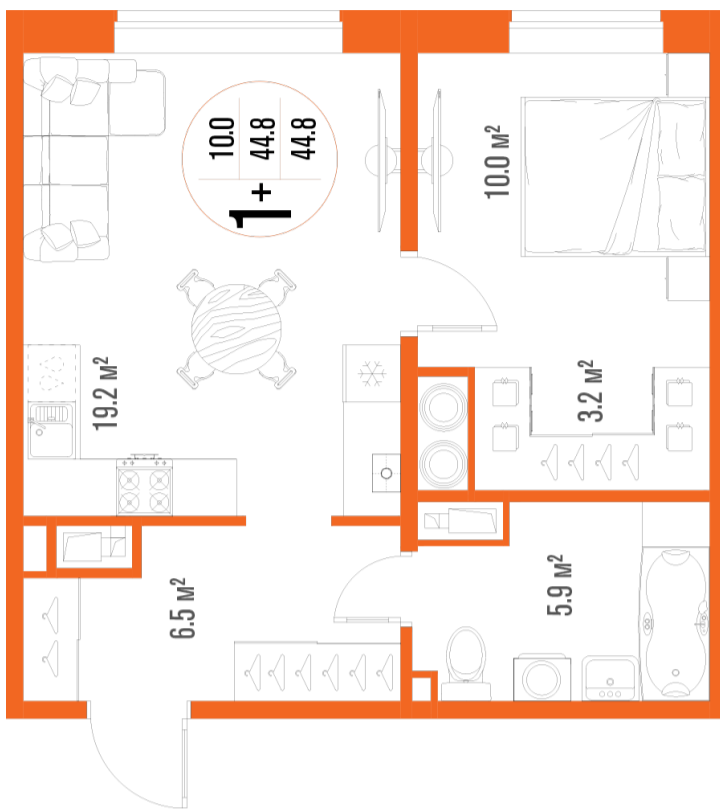

# 1-комнатная-смарт

Площадь  
44.8 м<sup>2</sup>

Этаж  
9/18

Окончание строительства  
2 кв. 2027

Стоимость\*  
от 6 451 200 ₽

Цена за м<sup>2</sup>\*  
от 144 000 ₽

\* Предложение не является публичной офертой.