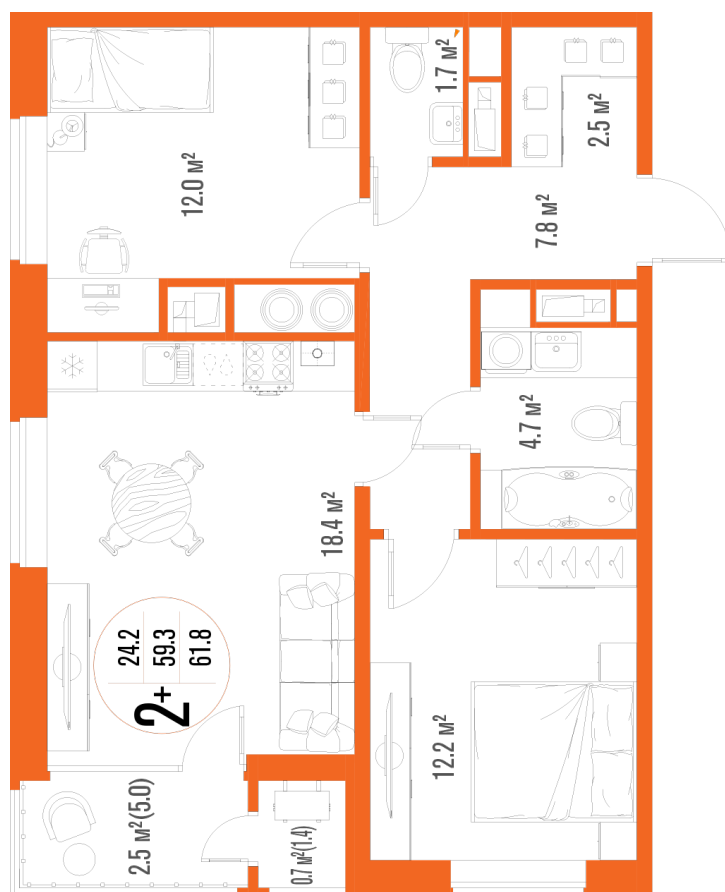

2-комнатная квартира- смарт

Площадь
61.8 м²

Этаж
9/18

Окончание строительства
2 кв. 2027

Стоимость*
от 8 899 200 ₽

Цена за м²*
от 144 000 ₽

* Предложение не является публичной офертой.

Расчёты являются предварительными, произведёнными по минимальным предложениям банков. Предлагаемая скидка является максимальной с учётом специальных ипотечных программ и/или господдержки. Данные обновлены 05.04.2025