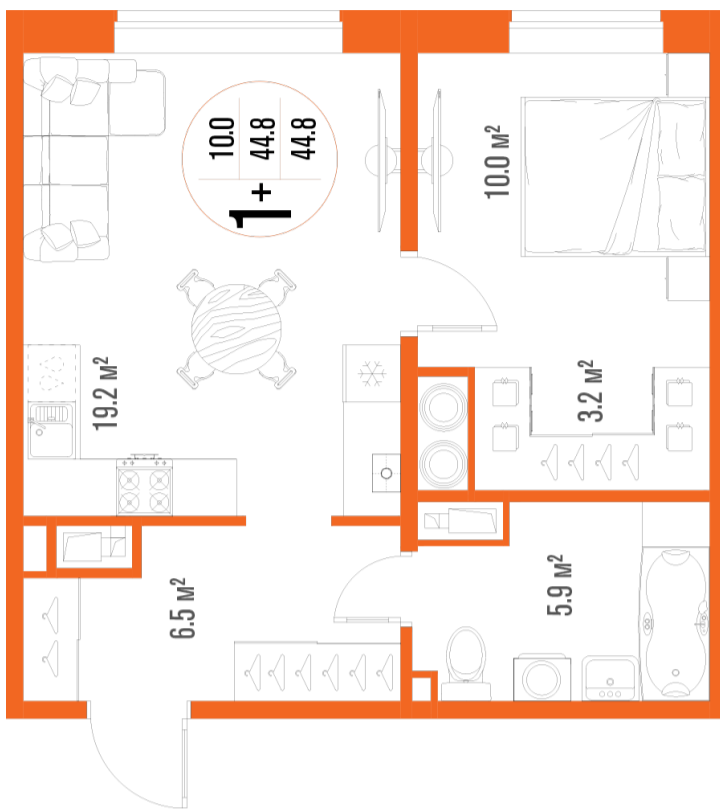

# 1-комнатная-смарт

Площадь  
44.8 м<sup>2</sup>

Этаж  
8/18

Окончание строительства  
2 кв. 2027

Стоимость\*  
от 6 451 200 ₽

Цена за м<sup>2</sup>\*  
от 144 000 ₽

\* Предложение не является публичной офертой.