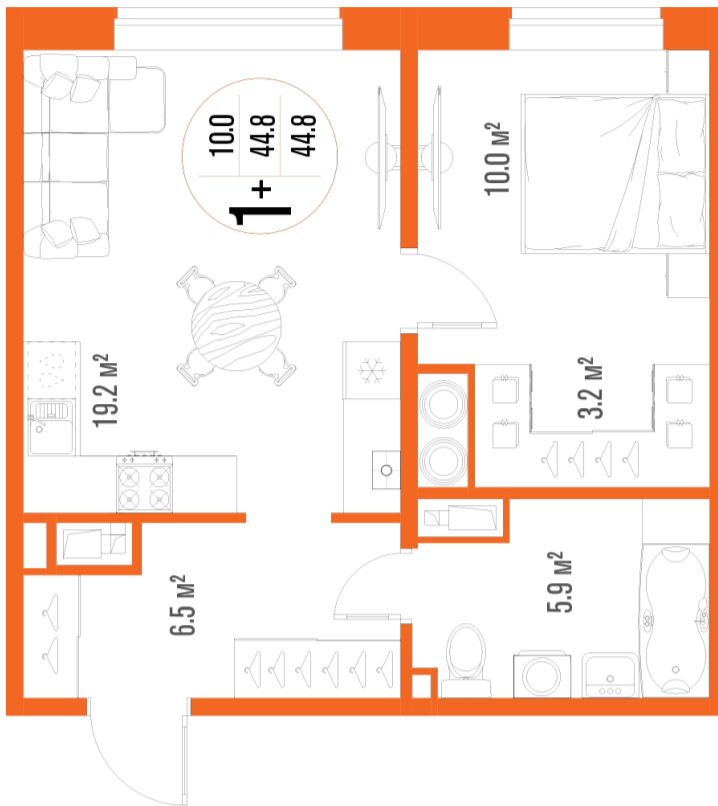

1-комнатная-смарт

Площадь
44.8 м²

Этаж
6/18

Окончание строительства
2 кв. 2027

Стоимость*
от 6 451 200 ₽

Цена за м²*
от 144 000 ₽

* Предложение не является публичной офертой.

Расчёты являются предварительными, произведёнными по минимальным предложениям банков. Предлагаемая скидка является максимальной с учётом специальных ипотечных программ и/или господдержки. Данные обновлены 31.10.2024