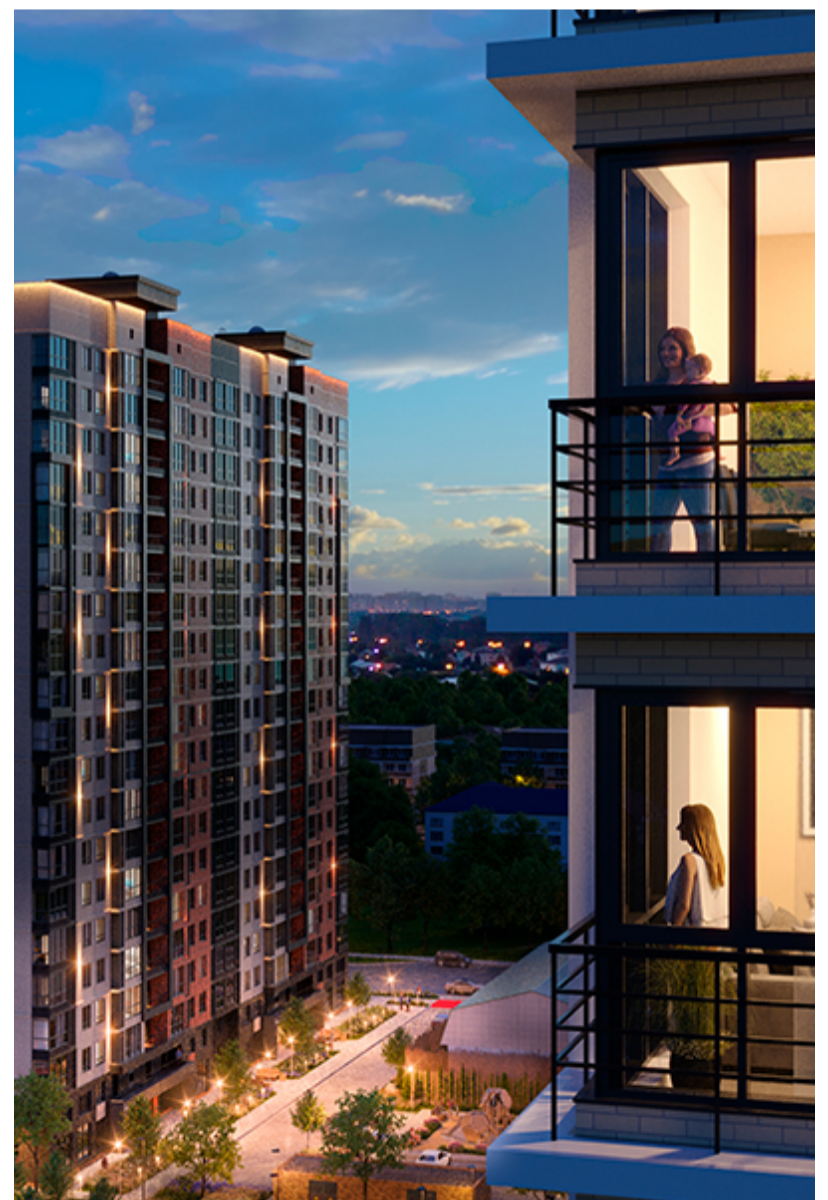

1-комнатная-смарт

Площадь
44.8 м²

Этаж
6/18

Окончание строительства
2 кв. 2027

Стоимость*
от 6 451 200 ₽

Цена за м²*
от 144 000 ₽

* Предложение не является публичной офертой.

Расчёты являются предварительными, произведёнными по минимальным предложениям банков. Предлагаемая скидка является максимальной с учётом специальных ипотечных программ и/или господдержки. Данные обновлены 31.10.2024

Жилой квартал «Центральный»

Адрес ЖК: г. Астрахань, ул. Ахшарумова, 29

Жилой квартал «Центральный» расположен в самом центре города Астрахань с видом на Кремль, сочетает в себе традиции качества, авторскую архитектуру и современные технологии. Дома нового поколения для людей, которые выше всего ценят качество, комфорт, безопасность и свое время, выбирая лучшее для своей семьи.

- Вид на Кремль
- Детский сад от застройщика
- Собственный прогулочный бульвар
- Система «Умный дом»
- Детские эколощадки
- Отделка White box

[Узнать подробнее](#)
[о жилом комплексе](#)