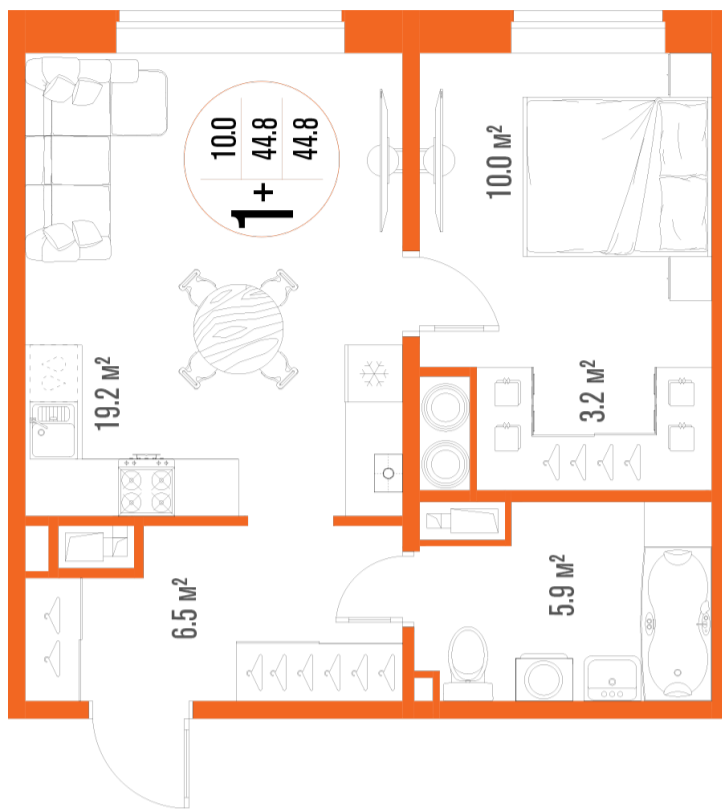

1-комнатная-смарт

Площадь
44.8 м²

Этаж
5/18

Окончание строительства
2 кв. 2027

Стоимость*
от 6 451 200 ₽

Цена за м²*
от 144 000 ₽

* Предложение не является публичной офертой.

Расчёты являются предварительными, произведёнными по минимальным предложениям банков. Предлагаемая скидка является максимальной с учётом специальных ипотечных программ и/или господдержки. Данные обновлены 31.10.2024