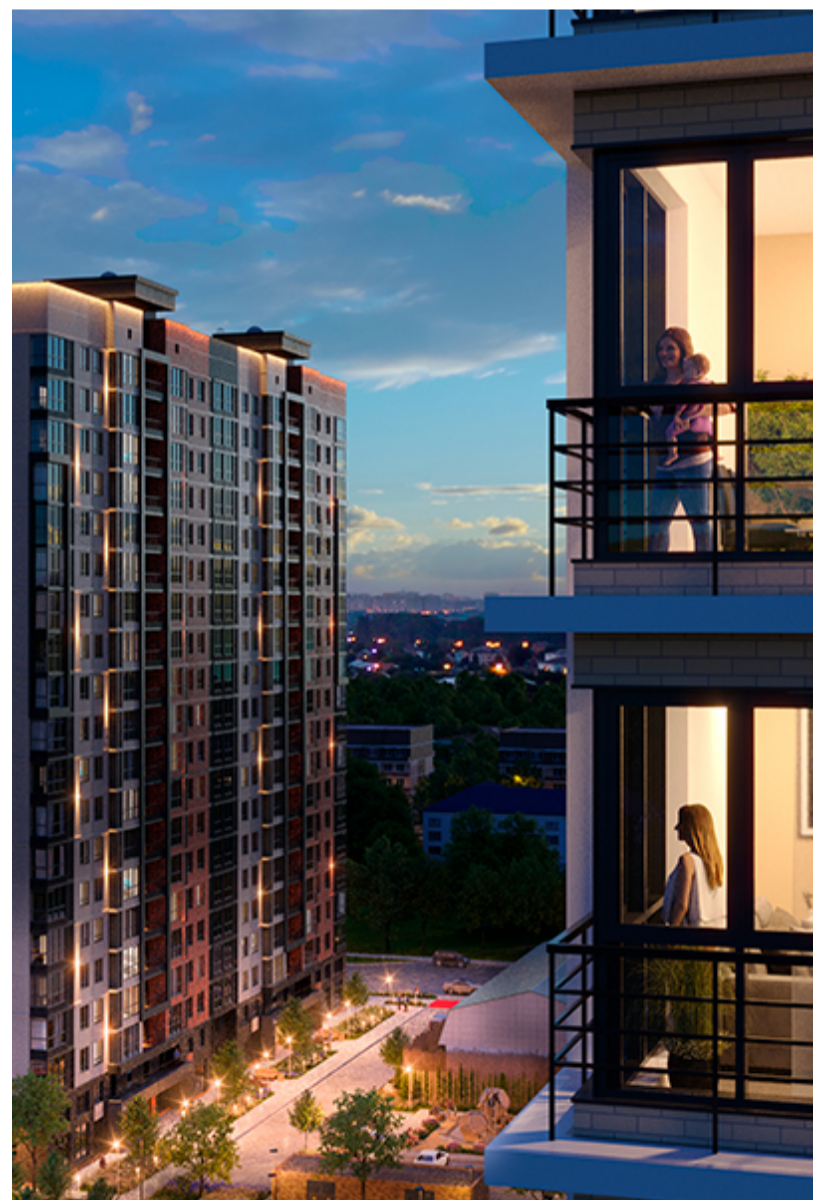

1-комнатная-смарт

Площадь
44.8 м²

Этаж
5/18

Окончание строительства
2 кв. 2027

Стоимость*
от 6 451 200 ₽

Цена за м²*
от 144 000 ₽

* Предложение не является публичной офертой.

Расчёты являются предварительными, произведёнными по минимальным предложениям банков. Предлагаемая скидка является максимальной с учётом специальных ипотечных программ и/или господдержки. Данные обновлены 31.10.2024

Жилой квартал «Центральный»

Адрес ЖК: г. Астрахань, ул. Ахшарумова, 29

Жилой квартал «Центральный» расположен в самом центре города Астрахань с видом на Кремль, сочетает в себе традиции качества, авторскую архитектуру и современные технологии. Дома нового поколения для людей, которые выше всего ценят качество, комфорт, безопасность и свое время, выбирая лучшее для своей семьи.

- Вид на Кремль
- Детский сад от застройщика
- Собственный прогулочный бульвар
- Система «Умный дом»
- Детские экоплощадки
- Отделка White box

[Узнать подробнее
о жилом комплексе](#)