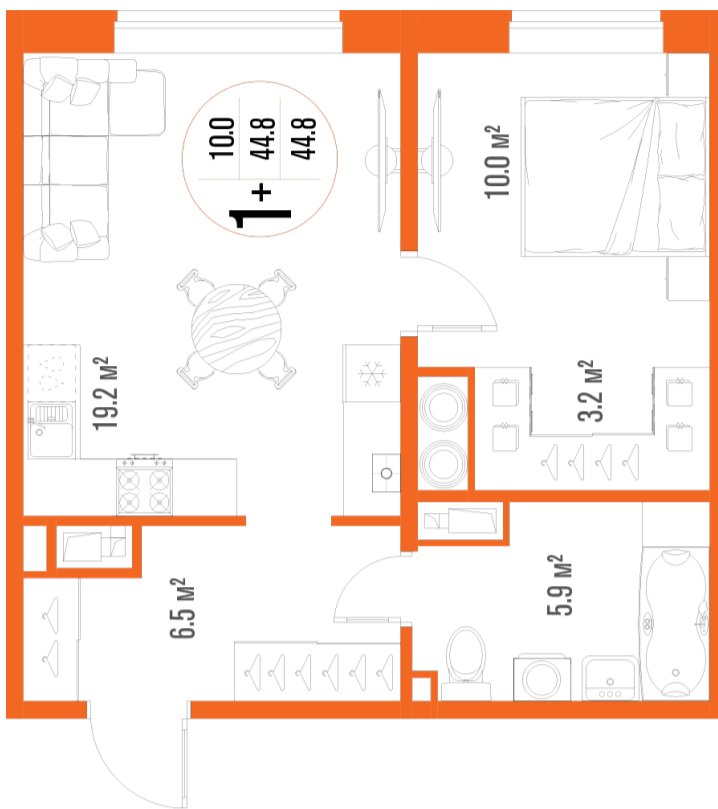

# 1-комнатная-смарт

Площадь  
44.8 м<sup>2</sup>

Этаж  
4/18

Окончание строительства  
2 кв. 2027

Стоимость\*  
от 6 451 200 ₽

Цена за м<sup>2</sup>\*  
от 144 000 ₽

\* Предложение не является публичной офертой.