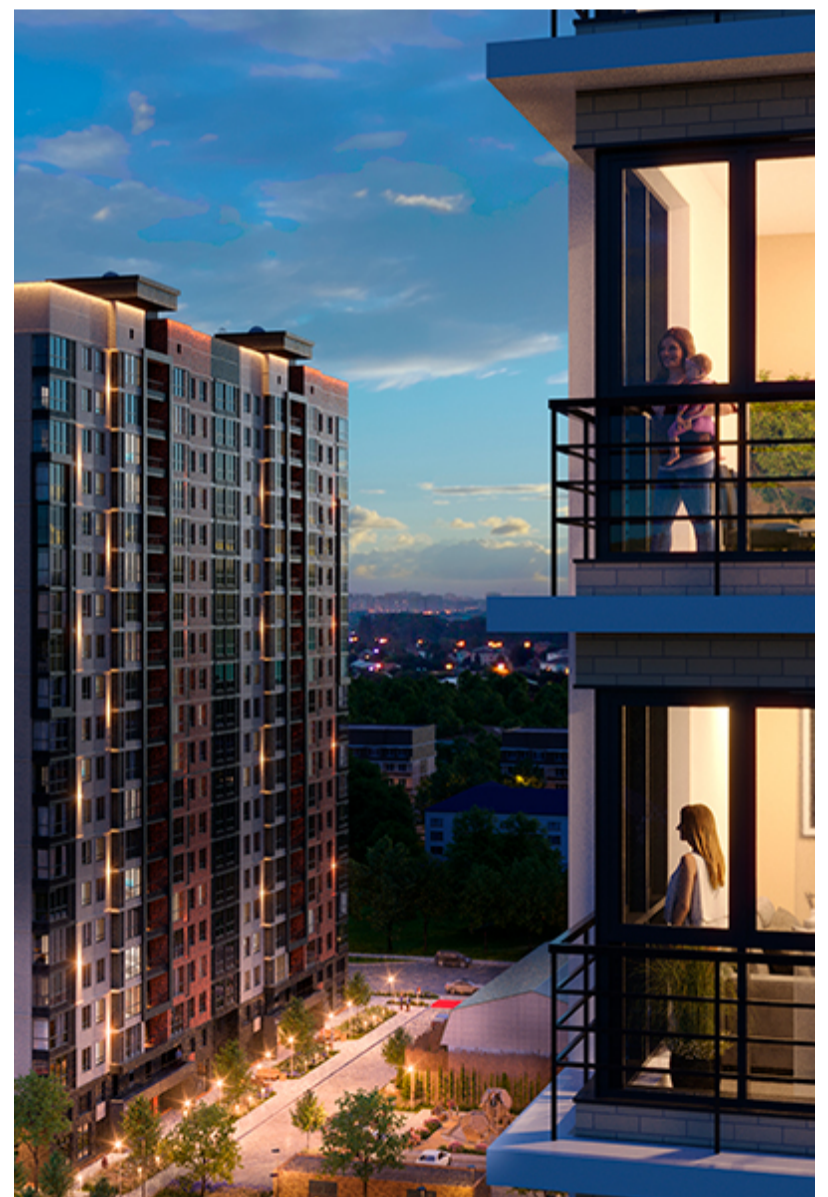

# 1-комнатная-смарт

Площадь  
44.8 м<sup>2</sup>

Этаж  
4/18

Окончание строительства  
2 кв. 2027

Стоимость\*  
от 6 451 200 ₽

Цена за м<sup>2</sup>\*  
от 144 000 ₽

\* Предложение не является публичной офертой.

## Жилой квартал «Центральный»

Адрес ЖК: г. Астрахань, ул. Ахшарумова, 29

Жилой квартал «Центральный» расположен в самом центре города Астрахань с видом на Кремль, сочетает в себе традиции качества, авторскую архитектуру и современные технологии. Дома нового поколения для людей, которые выше всего ценят качество, комфорт, безопасность и свое время, выбирая лучшее для своей семьи.

- Вид на Кремль
- Детский сад от застройщика
- Собственный прогулочный бульвар
- Система «Умный дом»
- Детские экоплощадки
- Отделка White box

[Узнать подробнее](#)  
[о жилом комплексе](#)