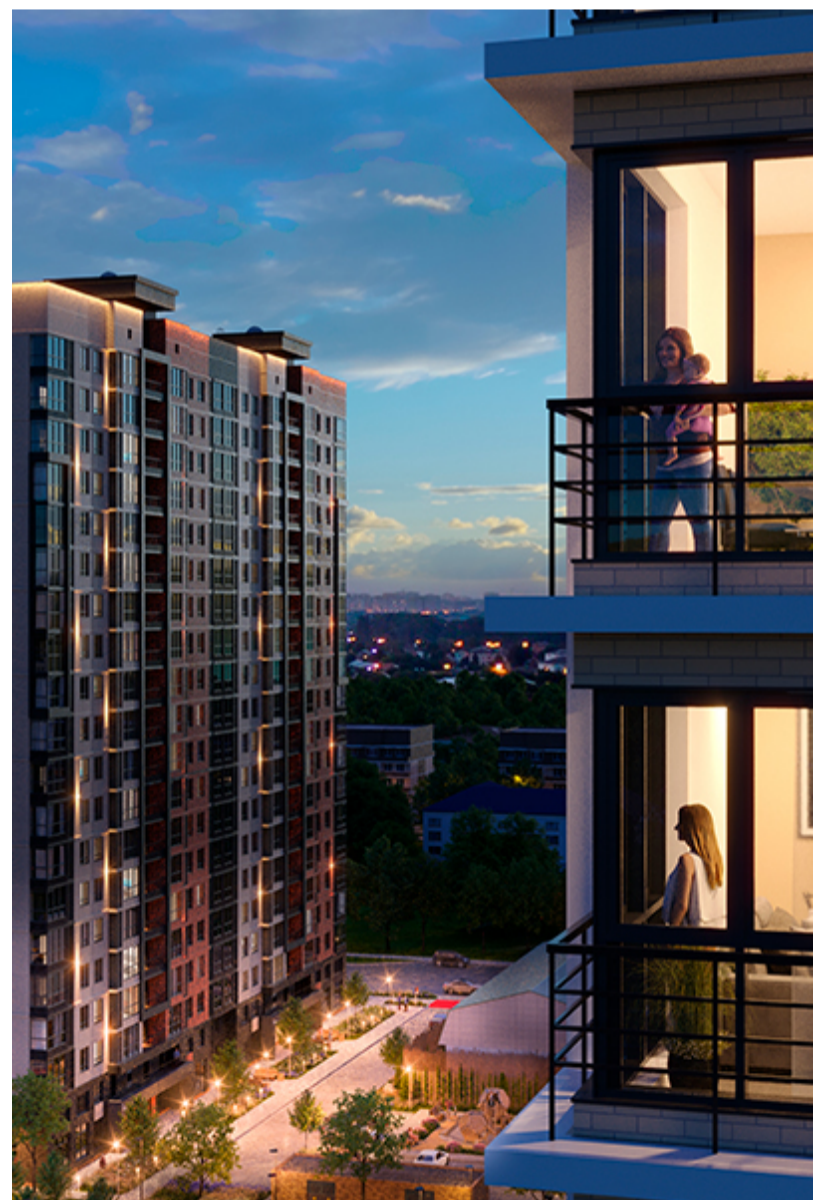

# 1-комнатная-смарт

Площадь  
44.8 м<sup>2</sup>

Этаж  
2/18

Окончание строительства  
2 кв. 2027

Стоимость\*  
от 6 451 200 ₽

Цена за м<sup>2</sup>\*  
от 144 000 ₽

\* Предложение не является публичной офертой.

## Жилой квартал «Центральный»

Адрес ЖК: г. Астрахань, ул. Ахшарумова, 29

Жилой квартал «Центральный» расположен в самом центре города Астрахань с видом на Кремль, сочетает в себе традиции качества, авторскую архитектуру и современные технологии. Дома нового поколения для людей, которые выше всего ценят качество, комфорт, безопасность и свое время, выбирая лучшее для своей семьи.

- Вид на Кремль
- Детский сад от застройщика
- Собственный прогулочный бульвар
- Система «Умный дом»
- Детские экоплощадки
- Отделка White box

[Узнать подробнее](#)  
[о жилом комплексе](#)