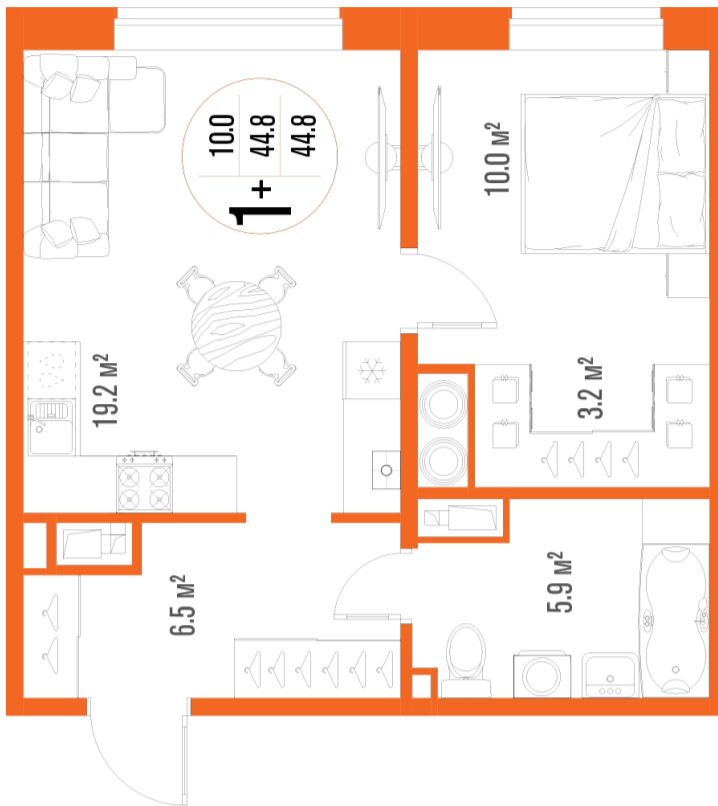

# 1-комнатная-смарт

Площадь  
44.8 м<sup>2</sup>

Этаж  
2/18

Окончание строительства  
2 кв. 2027

Стоимость\*  
от 6 451 200 ₽

Цена за м<sup>2</sup>\*  
от 144 000 ₽

\* Предложение не является публичной офертой.