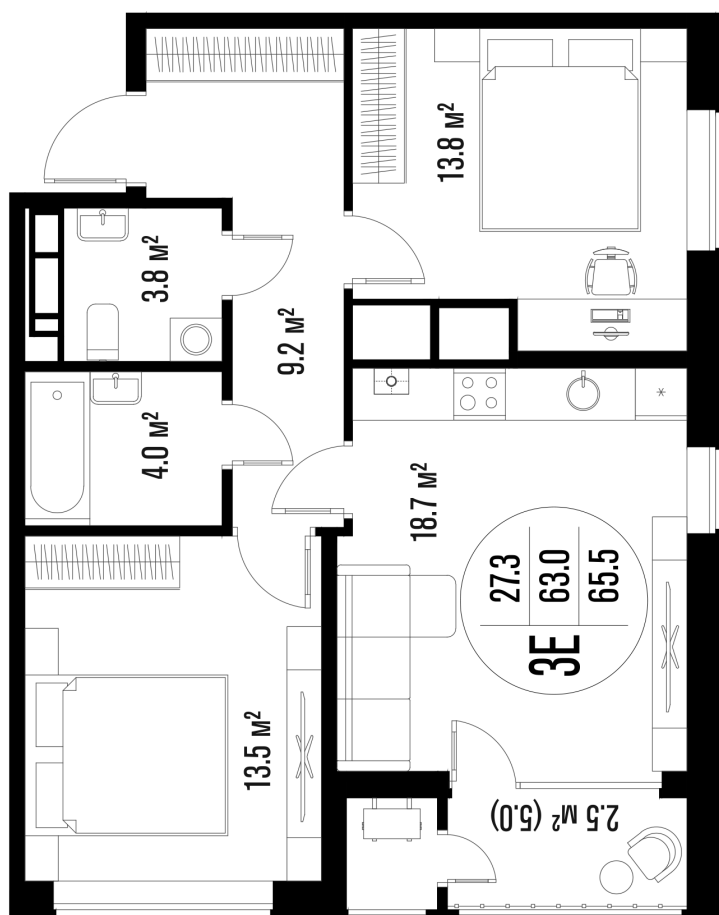

2-комнатная квартира-смарт

Площадь
65.5 м²

Этаж
3/18

Окончание строительства
4 кв. 2026

Стоимость*
от 9 432 000 ₹

Цена за м²*
от 144 000 ₹

* Предложение не является публичной офертой.

Расчёты являются предварительными, произведёнными по минимальным предложениям банков. Предлагаемая скидка является максимальной с учётом специальных ипотечных программ и/или господдержки. Данные обновлены 22.01.2025