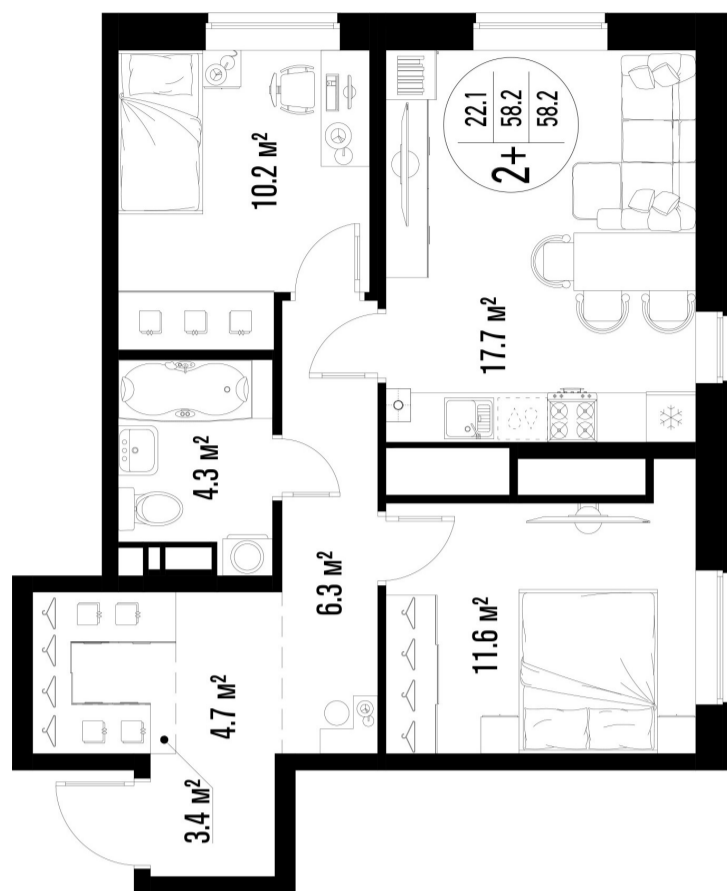

2-комнатная квартира-смарт

Площадь
58.2 м²

Этаж
25/25

Окончание строительства
4 кв. 2026

Стоимость*
от 8 380 800 ₹

Цена за м²*
от 144 000 ₹

* Предложение не является публичной офертой.

Расчёты являются предварительными, произведёнными по минимальным предложениям банков. Предлагаемая скидка является максимальной с учётом специальных ипотечных программ и/или господдержки. Данные обновлены 22.01.2025