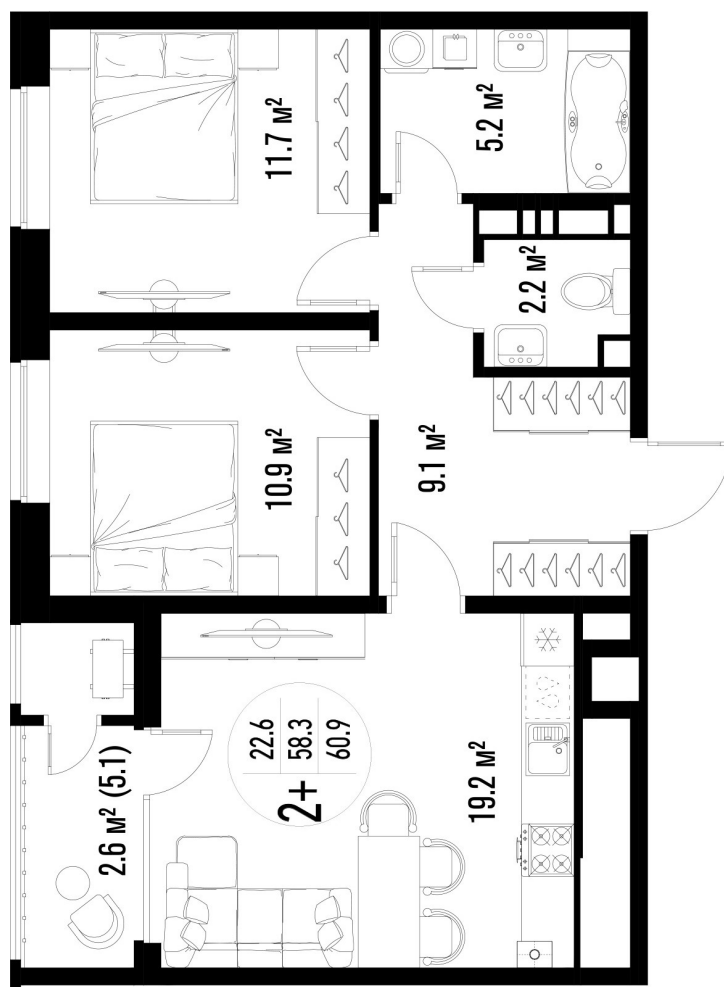

2-комнатная квартира- смарт

Площадь
60.9 м²

Этаж
25/25

Окончание строительства
4 кв. 2026

Стоимость*
от 8 769 600 ₽

Цена за м²*
от 144 000 ₽

* Предложение не является публичной офертой.

Расчёты являются предварительными, произведёнными по минимальным предложениям банков. Предлагаемая скидка является максимальной с учётом специальных ипотечных программ и/или господдержки. Данные обновлены 22.01.2025