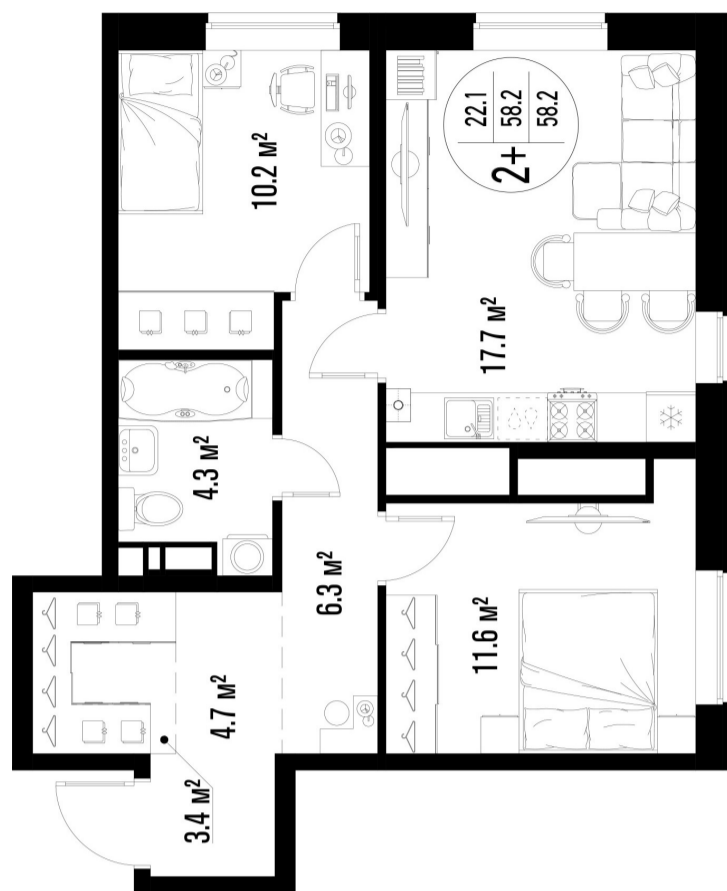

2-комнатная квартира- смарт

Площадь
58.2 м²

Этаж
24/25

Окончание строительства
4 кв. 2026

Стоимость*
от 8 380 800 ₽

Цена за м²*
от 144 000 ₽

* Предложение не является публичной офертой.

Расчёты являются предварительными, произведёнными по минимальным предложениям банков. Предлагаемая скидка является максимальной с учётом специальных ипотечных программ и/или господдержки. Данные обновлены 22.01.2025