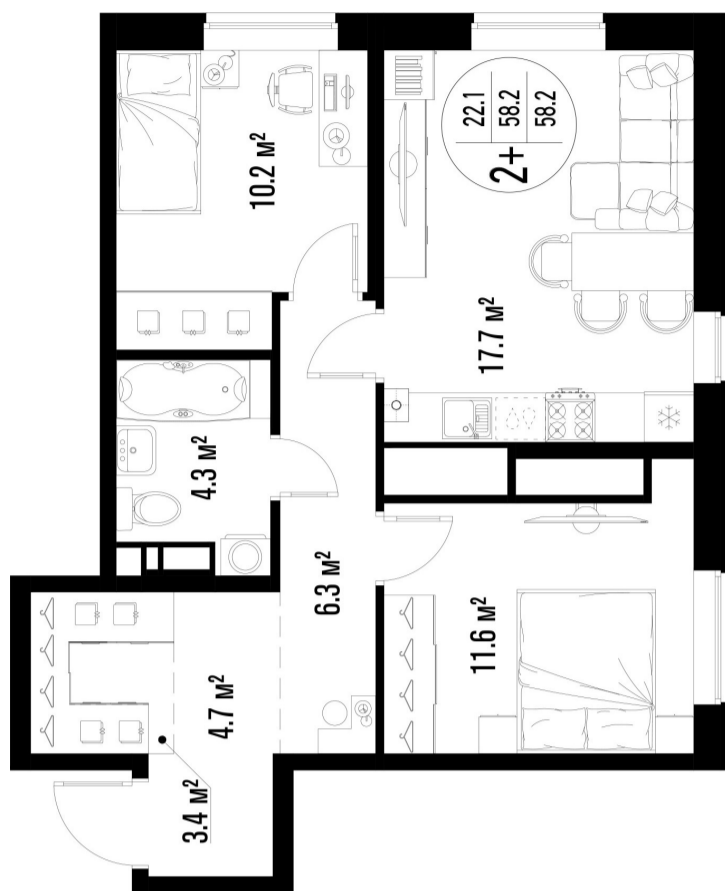

# 2-комнатная квартира-смарт

Площадь  
**58.2 м<sup>2</sup>**

Этаж  
**23/25**

Окончание строительства  
**4 кв. 2026**

Стоимость\*  
**от 8 380 800 ₽**

Цена за м<sup>2</sup>\*  
**от 144 000 ₽**

\* Предложение не является публичной офертой.