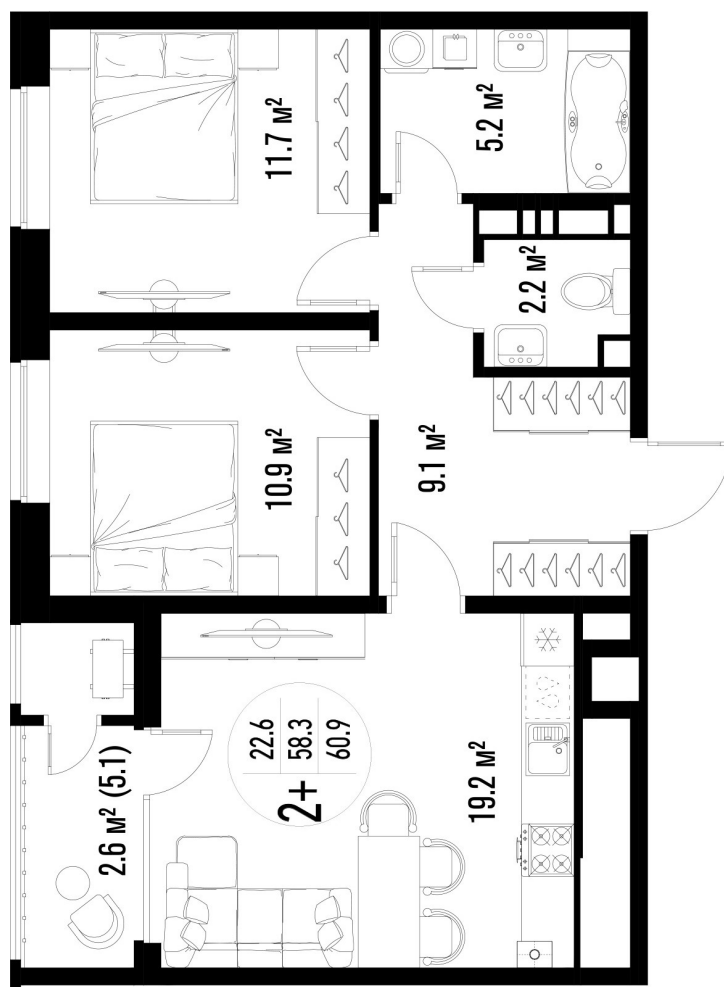

# 2-комнатная квартира- смарт

Площадь  
**60.9 м<sup>2</sup>**

Этаж  
**23/25**

Окончание строительства  
**4 кв. 2026**

Стоимость\*  
**от 8 769 600 ₽**

Цена за м<sup>2</sup>\*  
**от 144 000 ₽**

\* Предложение не является публичной офертой.