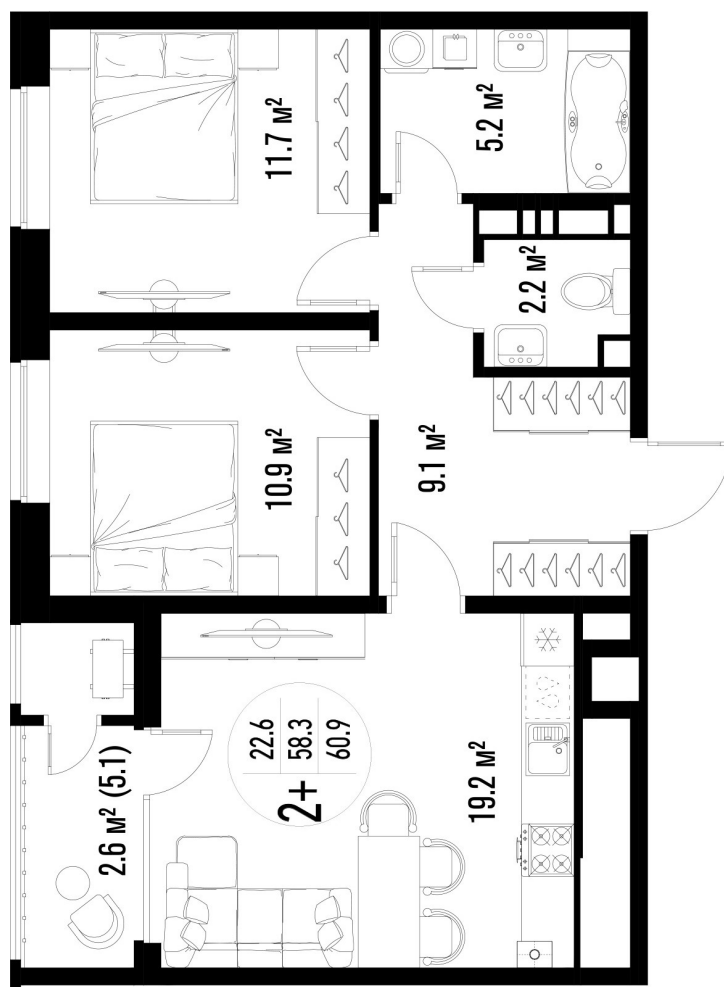

2-комнатная квартира- смарт

Площадь
60.9 м²

Этаж
22/25

Окончание строительства
4 кв. 2026

Стоимость*
от 8 769 600 ₽

Цена за м²*
от 144 000 ₽

* Предложение не является публичной офертой.

Расчёты являются предварительными, произведёнными по минимальным предложениям банков. Предлагаемая скидка является максимальной с учётом специальных ипотечных программ и/или господдержки. Данные обновлены 07.01.2025