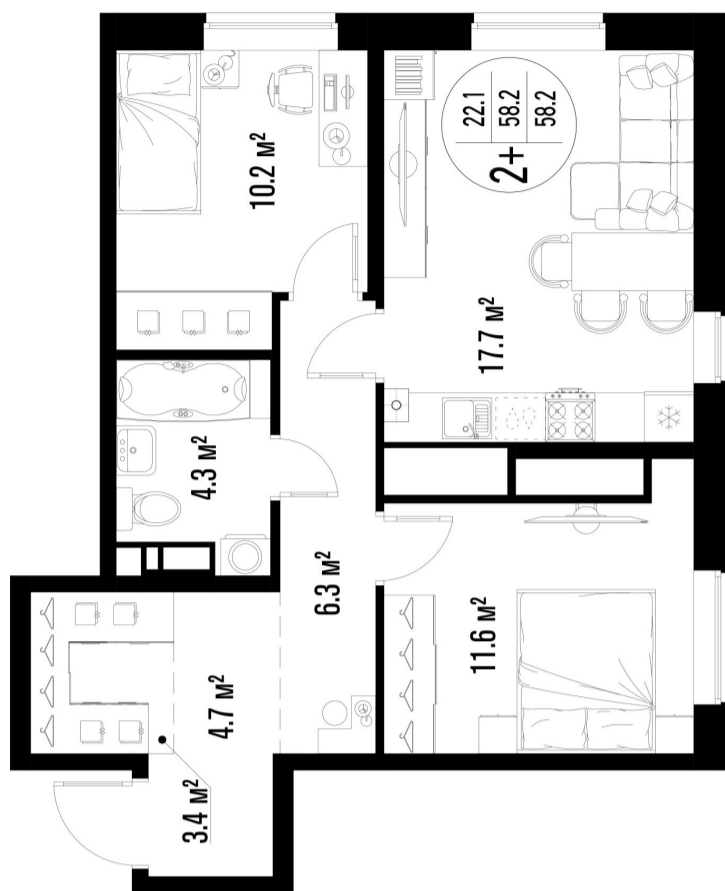

2-комнатная квартира-смарт

Площадь
58.2 м²

Этаж
21/25

Окончание строительства
4 кв. 2026

Стоимость*
от 8 380 800 ₹

Цена за м²*
от 144 000 ₹

* Предложение не является публичной офертой.

Расчёты являются предварительными, произведёнными по минимальным предложениям банков. Предлагаемая скидка является максимальной с учётом специальных ипотечных программ и/или господдержки. Данные обновлены 22.01.2025