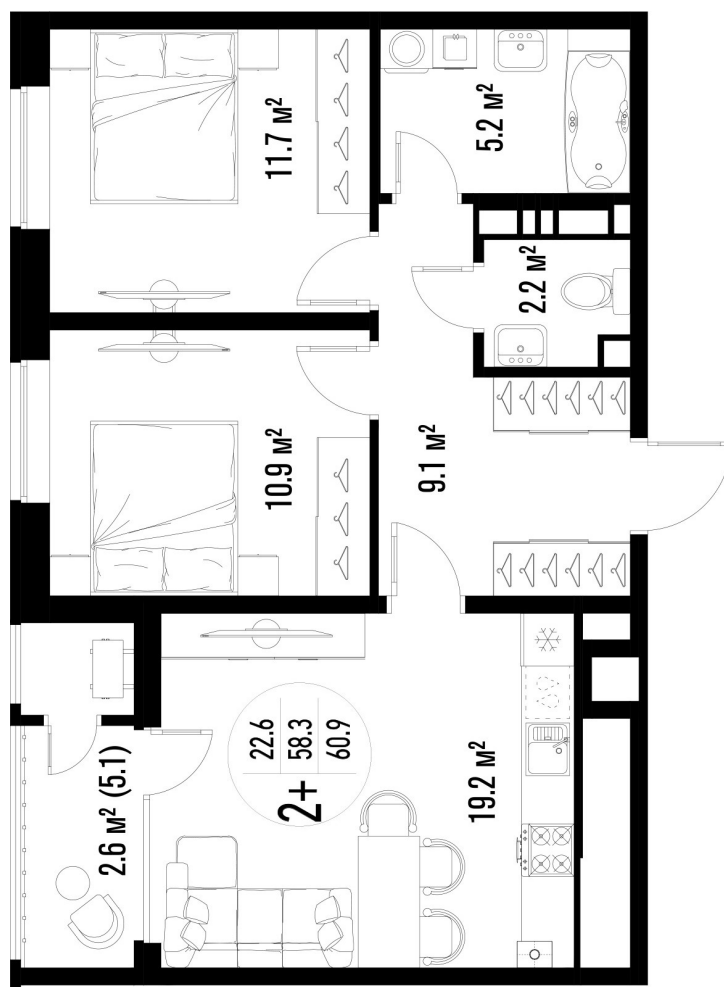

2-комнатная квартира- смарт

Площадь
60.9 м²

Этаж
21/25

Окончание строительства
4 кв. 2026

Стоимость*
от 8 769 600 ₹

Цена за м²*
от 144 000 ₹

* Предложение не является публичной офертой.

Расчёты являются предварительными, произведёнными по минимальным предложениям банков. Предлагаемая скидка является максимальной с учётом специальных ипотечных программ и/или господдержки. Данные обновлены 22.01.2025