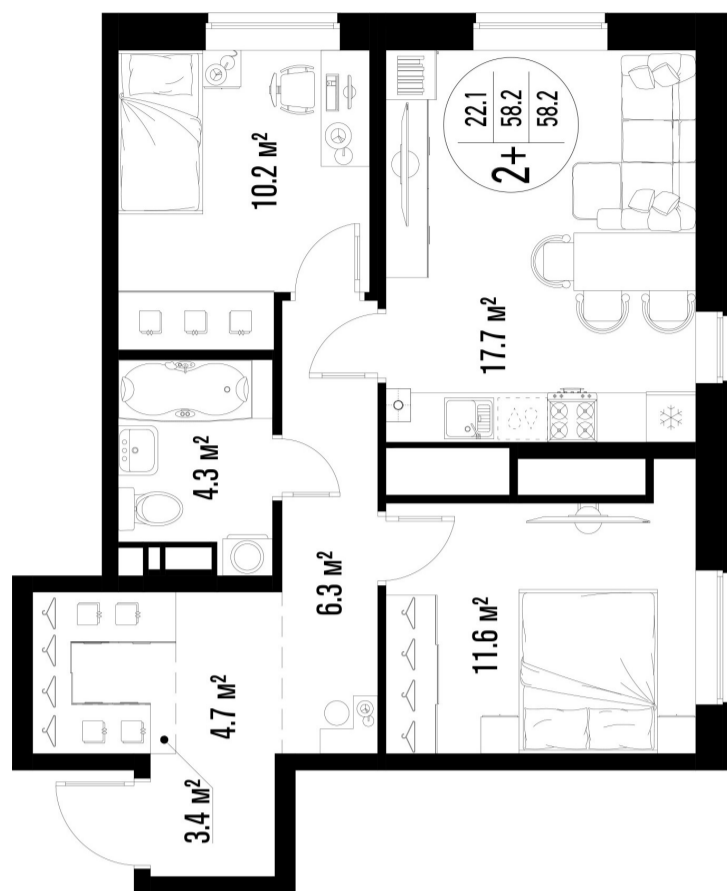

2-комнатная квартира-смарт

Площадь
58.2 м²

Этаж
20/25

Окончание строительства
4 кв. 2026

Стоимость*
от 8 380 800 ₹

Цена за м²*
от 144 000 ₹

* Предложение не является публичной офертой.

Расчёты являются предварительными, произведёнными по минимальным предложениям банков. Предлагаемая скидка является максимальной с учётом специальных ипотечных программ и/или господдержки. Данные обновлены 22.01.2025