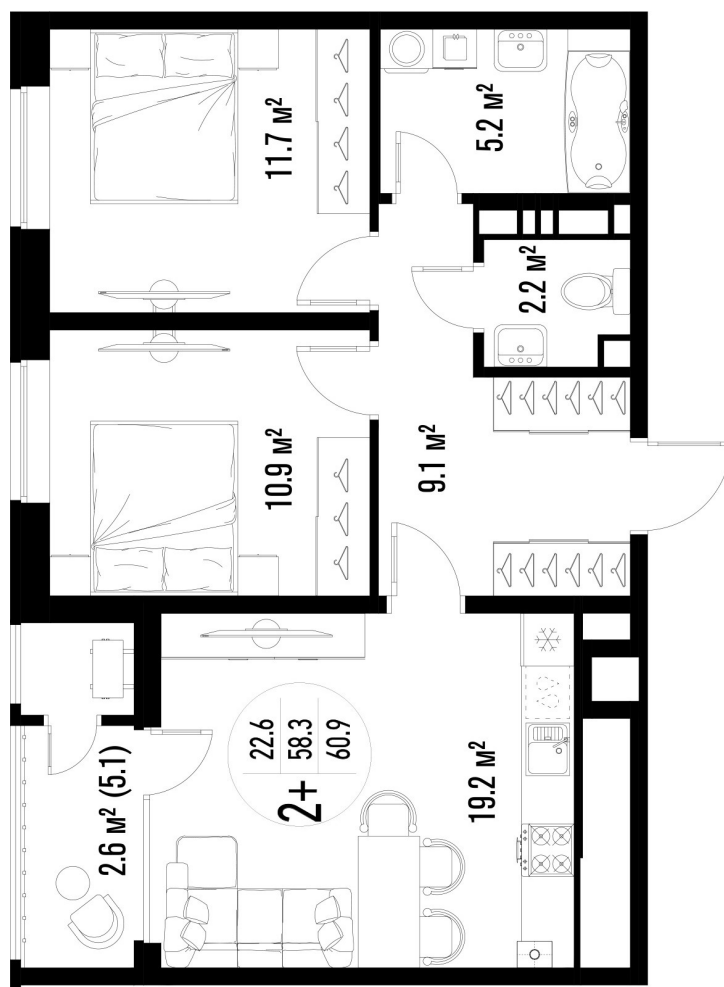

2-комнатная квартира- смарт

Площадь
60.9 м²

Этаж
20/25

Окончание строительства
4 кв. 2026

Стоимость*
от 8 769 600 ₽

Цена за м²*
от 144 000 ₽

* Предложение не является публичной офертой.

Расчёты являются предварительными, произведёнными по минимальным предложениям банков. Предлагаемая скидка является максимальной с учётом специальных ипотечных программ и/или господдержки. Данные обновлены 22.01.2025