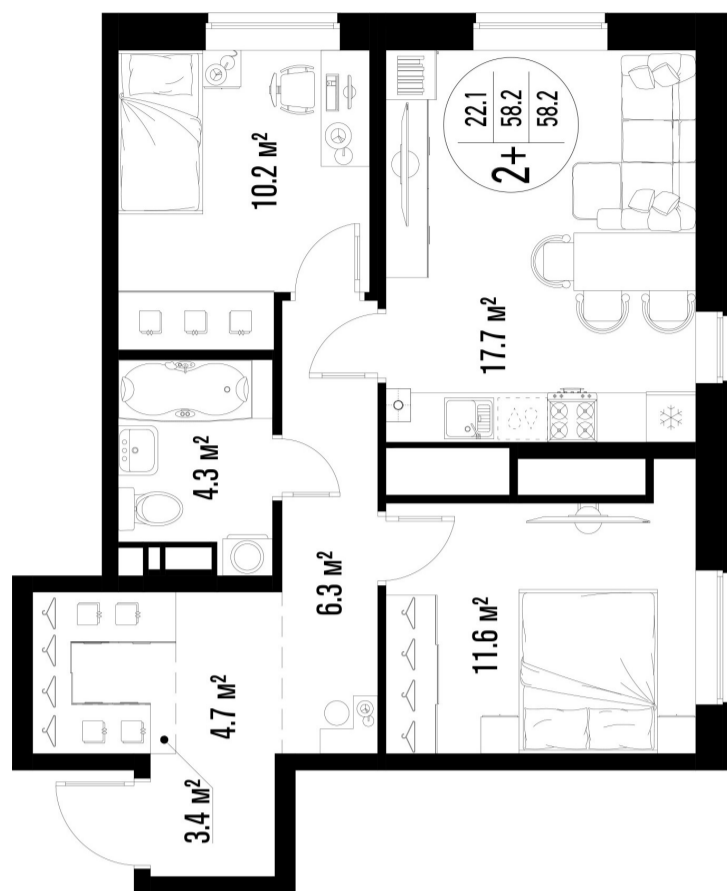

# 2-комнатная квартира-смарт

Площадь  
**58.2 м<sup>2</sup>**

Этаж  
**19/25**

Окончание строительства  
**4 кв. 2026**

Стоимость\*  
**от 8 380 800 ₹**

Цена за м<sup>2</sup>\*  
**от 144 000 ₹**

\* Предложение не является публичной офертой.