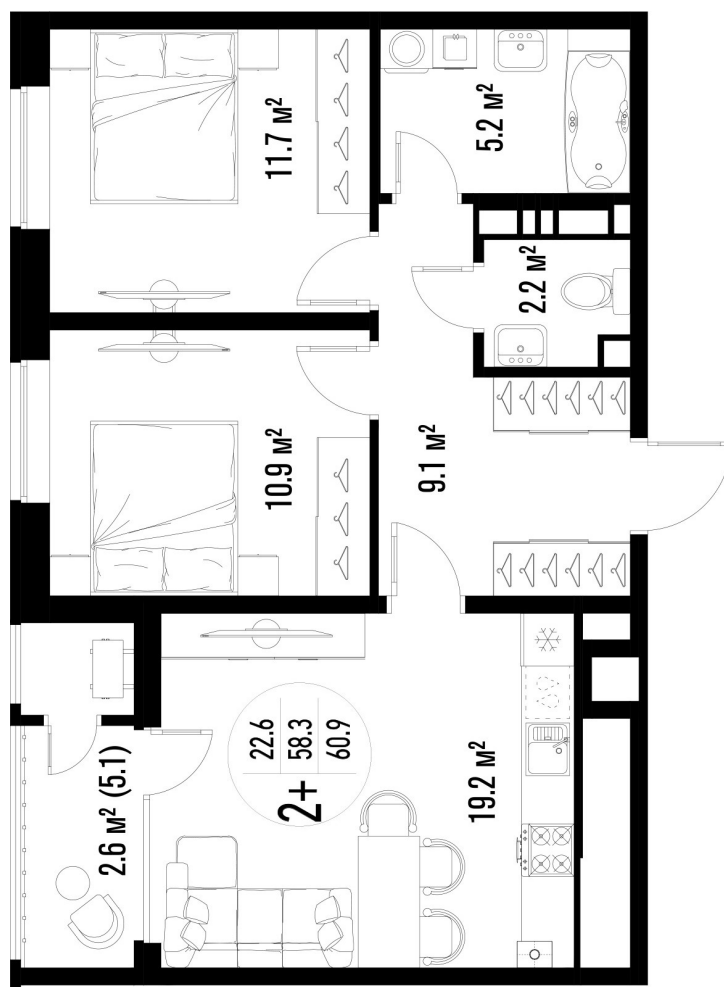

2-комнатная квартира- смарт

Площадь
60.9 м²

Этаж

19/25

Окончание строительства

4 кв. 2026

Стоимость*

от 8 769 600 ₽