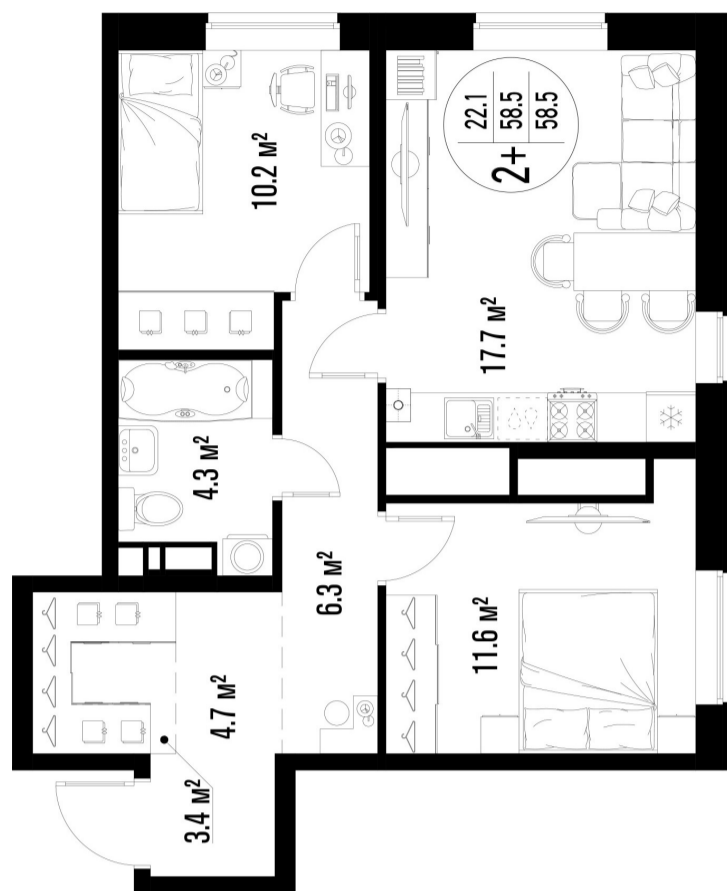

# 2-комнатная квартира- смарт

Площадь  
**58.5 м<sup>2</sup>**

Этаж  
**16/25**

Окончание строительства  
**4 кв. 2026**

Стоимость\*  
**от 8 424 000 ₽**

Цена за м<sup>2</sup>\*  
**от 144 000 ₽**

\* Предложение не является публичной офертой.