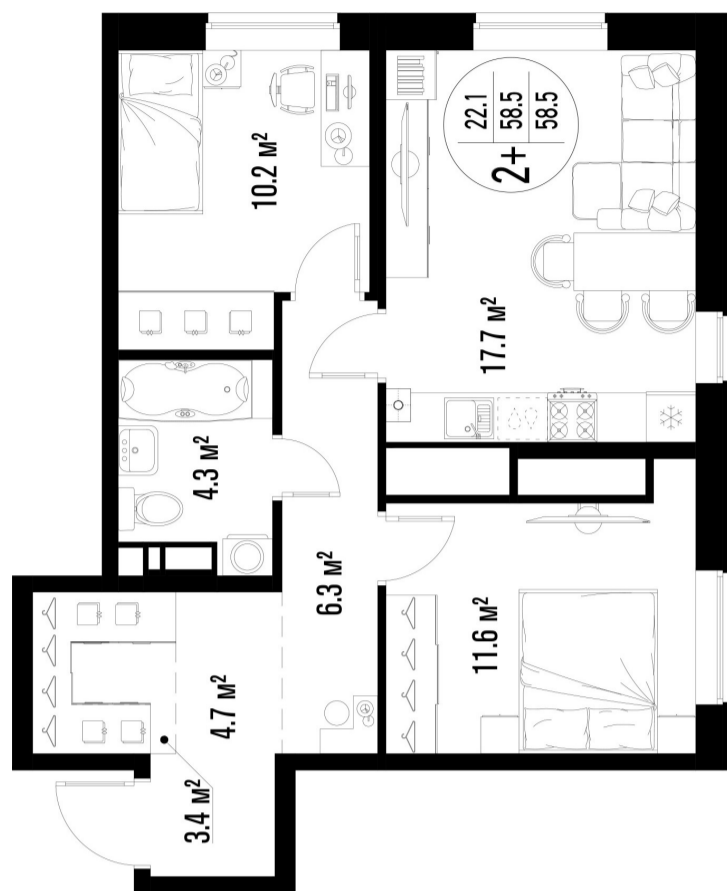

2-комнатная квартира- смарт

Площадь
58.5 м²

Этаж
15/25

Окончание строительства
4 кв. 2026

Стоимость*
от 8 424 000 ₽

Цена за м²*
от 144 000 ₽

* Предложение не является публичной офертой.

Расчёты являются предварительными, произведёнными по минимальным предложениям банков. Предлагаемая скидка является максимальной с учётом специальных ипотечных программ и/или господдержки. Данные обновлены 22.01.2025