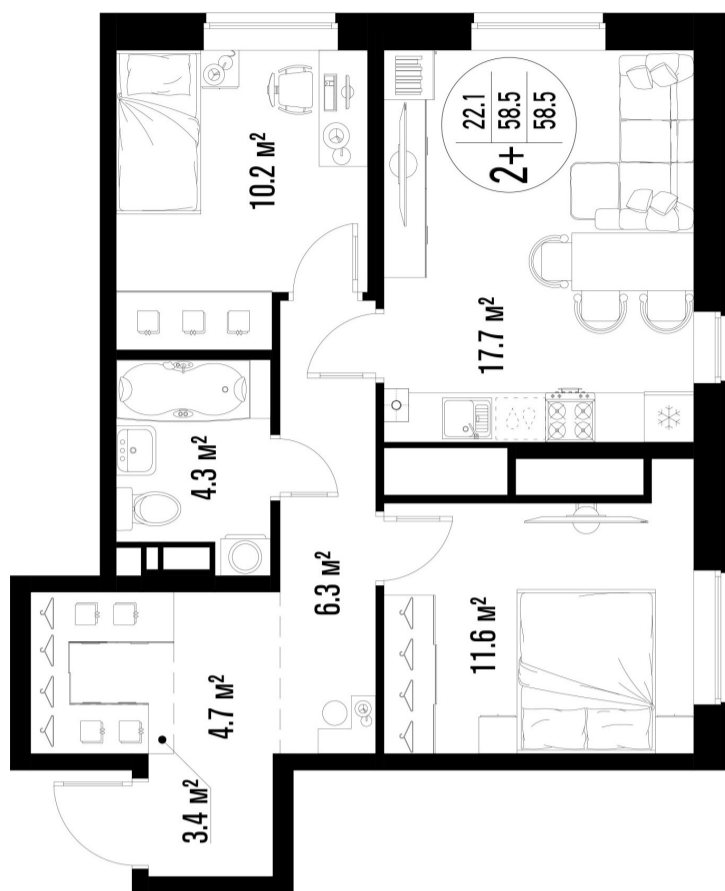

2-комнатная квартира- смарт

Площадь
58.5 м²

Этаж
14/25

Окончание строительства
4 кв. 2026

Стоимость*
от 8 424 000 ₽

Цена за м²*
от 144 000 ₽

* Предложение не является публичной офертой.

Расчёты являются предварительными, произведёнными по минимальным предложениям банков. Предлагаемая скидка является максимальной с учётом специальных ипотечных программ и/или господдержки. Данные обновлены 22.01.2025