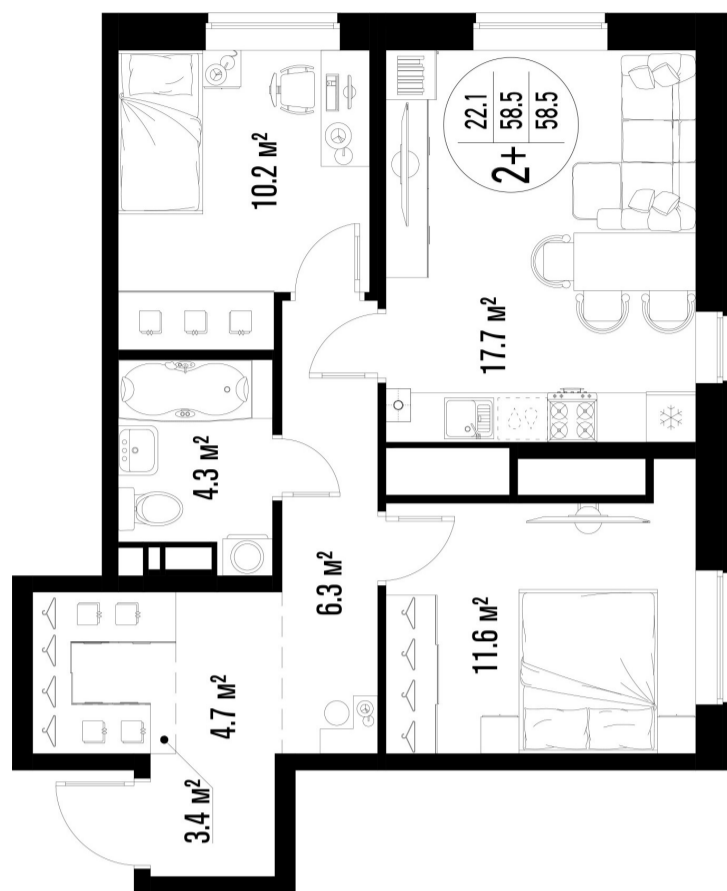

# 2-комнатная квартира-смарт

Площадь  
**58.5 м<sup>2</sup>**

Этаж  
**13/25**

Окончание строительства  
**4 кв. 2026**

Стоимость\*  
**от 8 424 000 ₹**

Цена за м<sup>2</sup>\*  
**от 144 000 ₹**

\* Предложение не является публичной офертой.