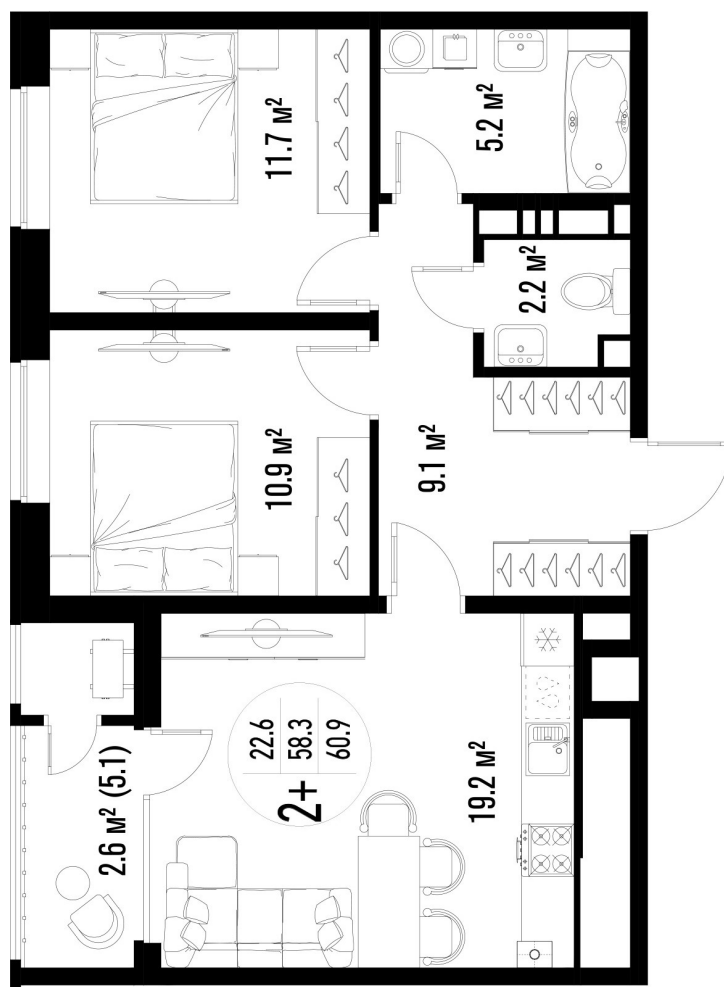

2-комнатная квартира- смайт

Площадь
60.9 м²

Этаж

13/25

Окончание строительства

4 кв. 2026

Стоимость*

от 8 769 600 ₽