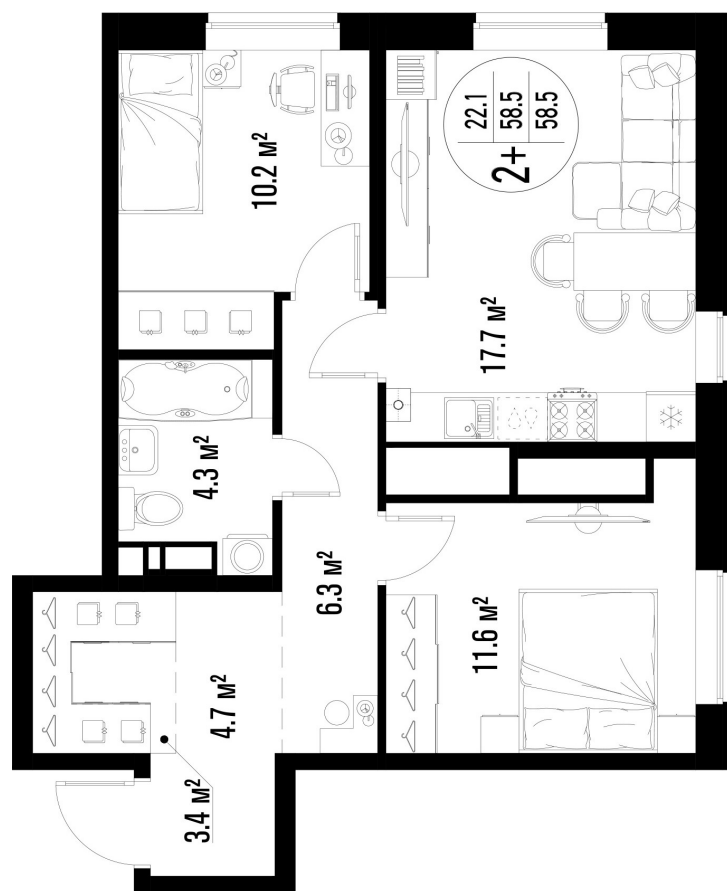

2-комнатная квартира-смарт

Площадь
58.5 м²

Этаж
12/25

Окончание строительства
4 кв. 2026

Стоимость*
от 8 424 000 ₹

Цена за м²*
от 144 000 ₹

* Предложение не является публичной офертой.

Расчёты являются предварительными, произведёнными по минимальным предложениям банков. Предлагаемая скидка является максимальной с учётом специальных ипотечных программ и/или господдержки. Данные обновлены 22.01.2025