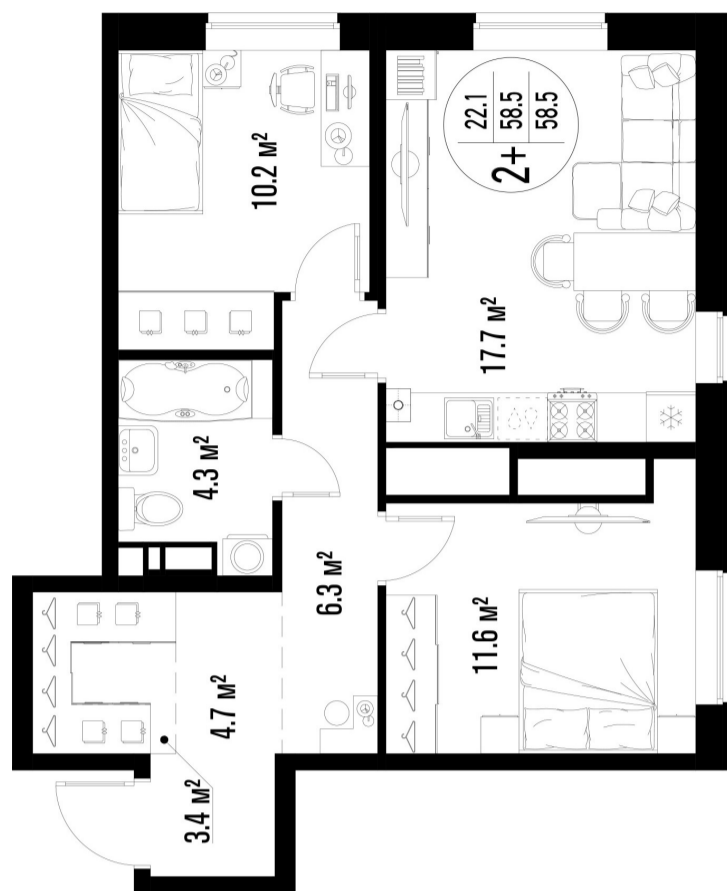

# 2-комнатная квартира- смарт

Площадь  
**58.5 м<sup>2</sup>**

Этаж  
**11/25**

Окончание строительства  
**4 кв. 2026**

Стоимость\*  
**от 8 424 000 ₽**

Цена за м<sup>2</sup>\*  
**от 144 000 ₽**

\* Предложение не является публичной офертой.