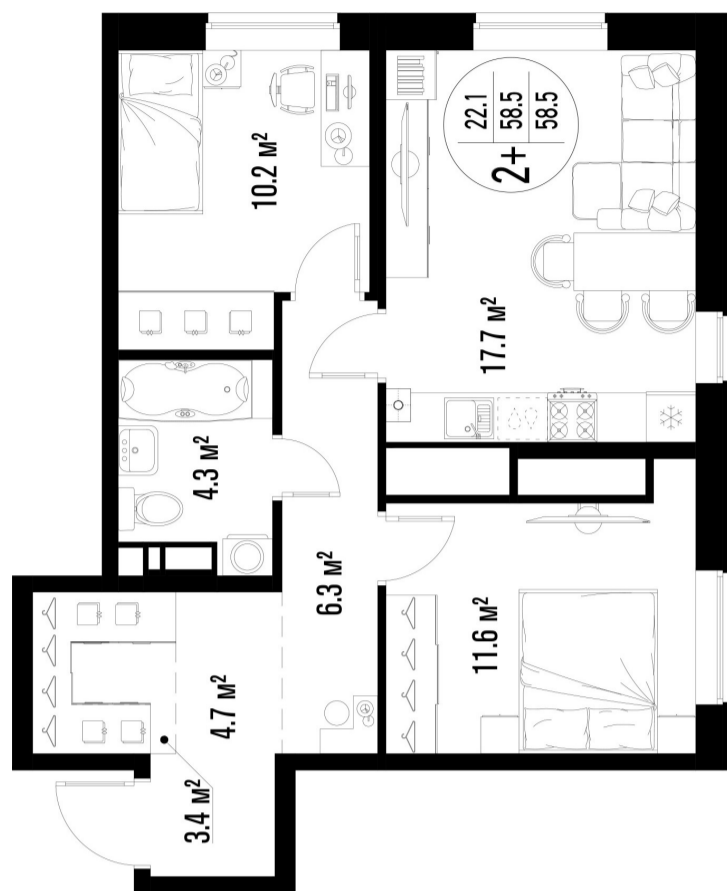

2-комнатная квартира-смарт

Площадь
58.5 м²

Этаж
10/25

Окончание строительства
4 кв. 2026

Стоимость*
от 8 424 000 ₹

Цена за м²*
от 144 000 ₹

* Предложение не является публичной офертой.

Расчёты являются предварительными, произведёнными по минимальным предложениям банков. Предлагаемая скидка является максимальной с учётом специальных ипотечных программ и/или господдержки. Данные обновлены 22.01.2025