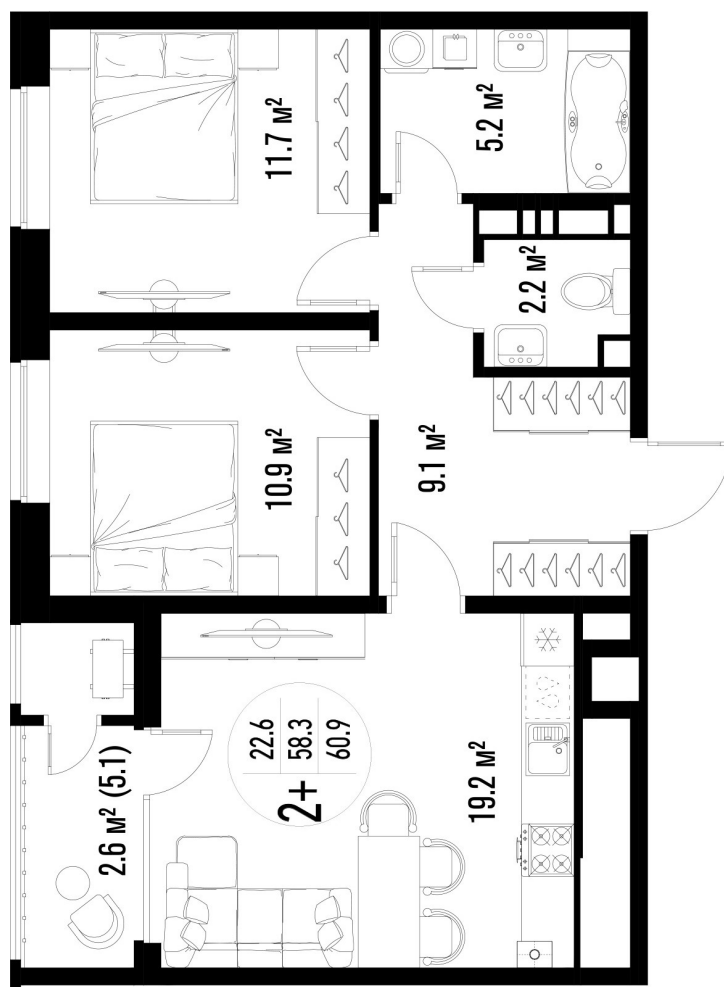

# 2-комнатная квартира- смарт

Площадь  
**60.9 м<sup>2</sup>**

Этаж  
**10/25**

Окончание строительства  
**4 кв. 2026**

Стоимость\*  
**от 8 769 600 ₽**

Цена за м<sup>2</sup>\*  
**от 144 000 ₽**

\* Предложение не является публичной офертой.