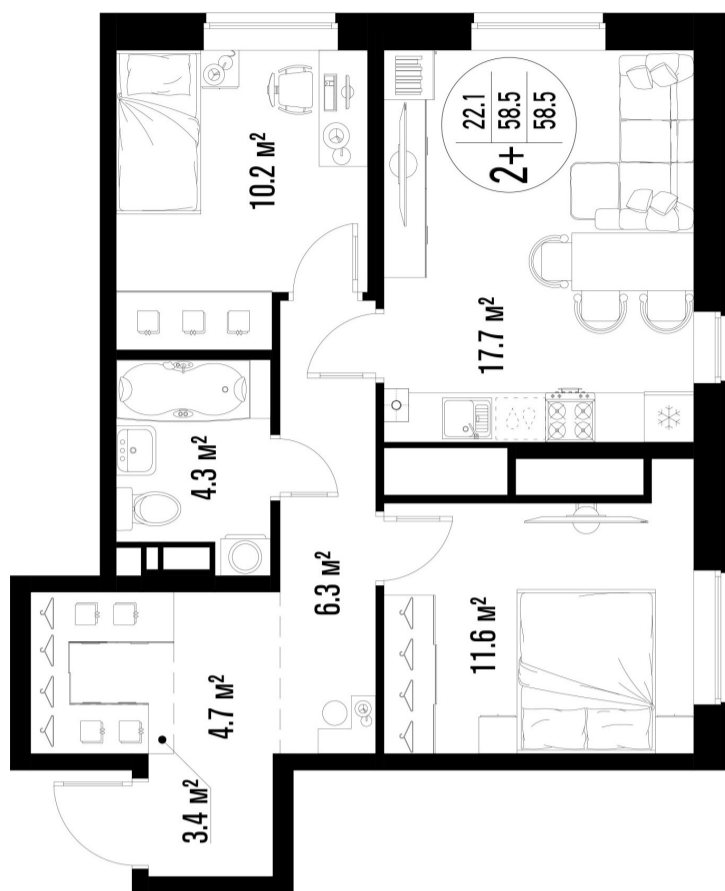

# 2-комнатная квартира- смарт

Площадь  
**58.5 м<sup>2</sup>**

Этаж  
**9/25**

Окончание строительства  
**4 кв. 2026**

Стоимость\*  
**от 8 424 000 ₽**

Цена за м<sup>2</sup>\*  
**от 144 000 ₽**

\* Предложение не является публичной офертой.