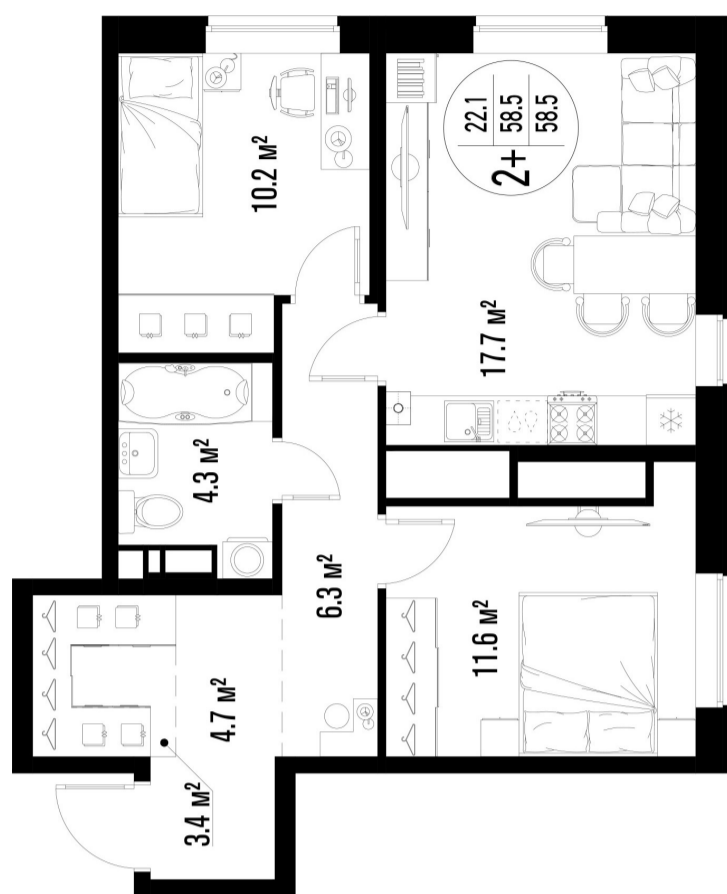

2-комнатная квартира-смарт

Площадь
58.5 м²

Этаж
8/25

Окончание строительства
4 кв. 2026

Стоимость*
от 8 424 000 ₹

Цена за м²*
от 144 000 ₹

* Предложение не является публичной офертой.

Расчёты являются предварительными, произведёнными по минимальным предложениям банков. Предлагаемая скидка является максимальной с учётом специальных ипотечных программ и/или господдержки. Данные обновлены 22.01.2025