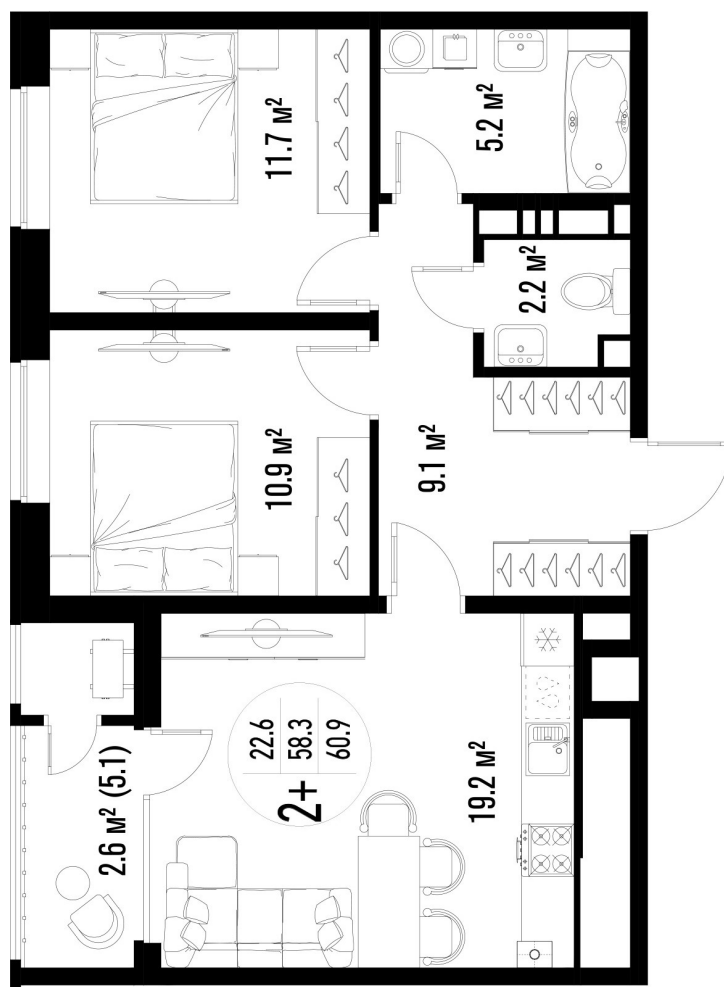

# 2-комнатная квартира- смарт

Площадь  
**60.9 м<sup>2</sup>**

Этаж  
**8/25**

Окончание строительства  
**4 кв. 2026**

Стоимость\*  
**от 8 769 600 ₽**

Цена за м<sup>2</sup>\*  
**от 144 000 ₽**

\* Предложение не является публичной офертой.