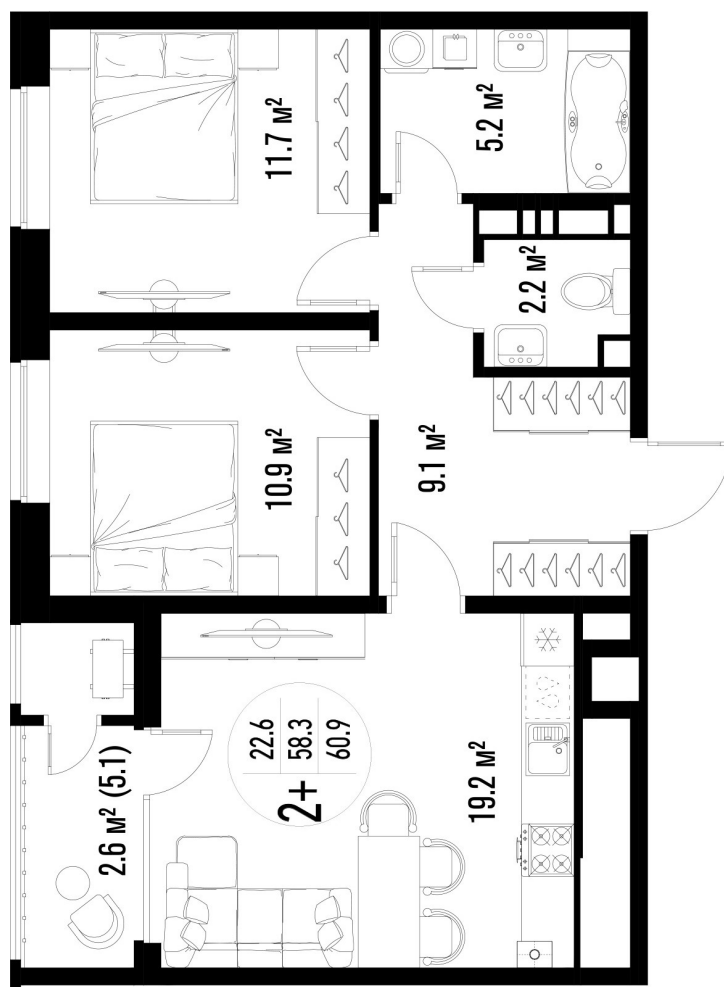

# 2-комнатная квартира- смарт

Площадь  
**60.9 м<sup>2</sup>**

Этаж  
**6/25**

Окончание строительства  
**4 кв. 2026**

Стоимость\*  
**от 8 769 600 ₽**

Цена за м<sup>2</sup>\*  
**от 144 000 ₽**

\* Предложение не является публичной офертой.