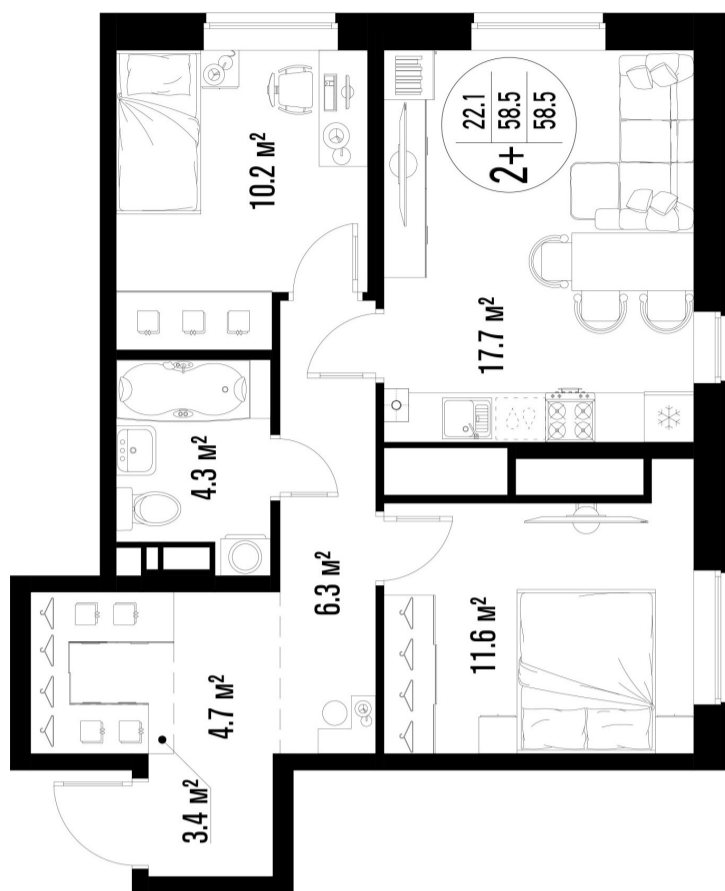

2-комнатная квартира-смарт

Площадь
58.5 м²

Этаж
5/25

Окончание строительства
4 кв. 2026

Стоимость*
от 8 424 000 ₽

Цена за м²*
от 144 000 ₽

* Предложение не является публичной офертой.

Расчёты являются предварительными, произведёнными по минимальным предложениям банков. Предлагаемая скидка является максимальной с учётом специальных ипотечных программ и/или господдержки. Данные обновлены 22.01.2025