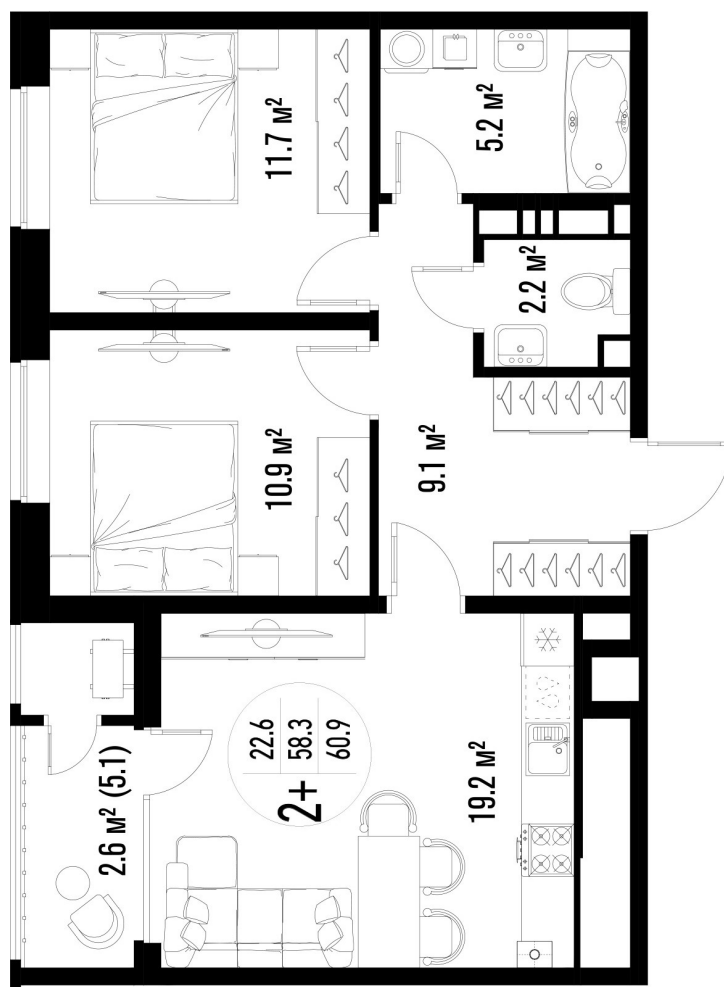

# 2-комнатная квартира- смарт

Площадь  
**60.9 м<sup>2</sup>**

Этаж  
**5/25**

Окончание строительства  
**4 кв. 2026**

Стоимость\*  
**от 8 769 600 ₽**

Цена за м<sup>2</sup>\*  
**от 144 000 ₽**

\* Предложение не является публичной офертой.