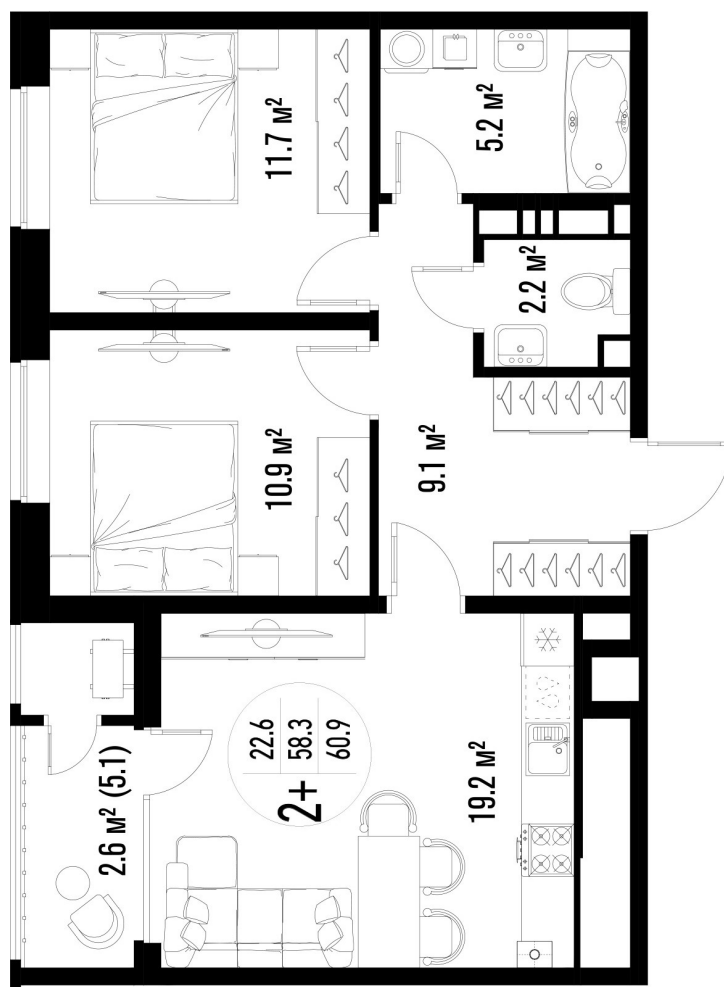

2-комнатная квартира- смарт

Площадь
60.9 м²

Этаж
4/25

Окончание строительства
4 кв. 2026

Стоимость*
от 8 769 600 ₽

Цена за м²*
от 144 000 ₽

* Предложение не является публичной офертой.

Расчёты являются предварительными, произведёнными по минимальным предложениям банков. Предлагаемая скидка является максимальной с учётом специальных ипотечных программ и/или господдержки. Данные обновлены 22.01.2025