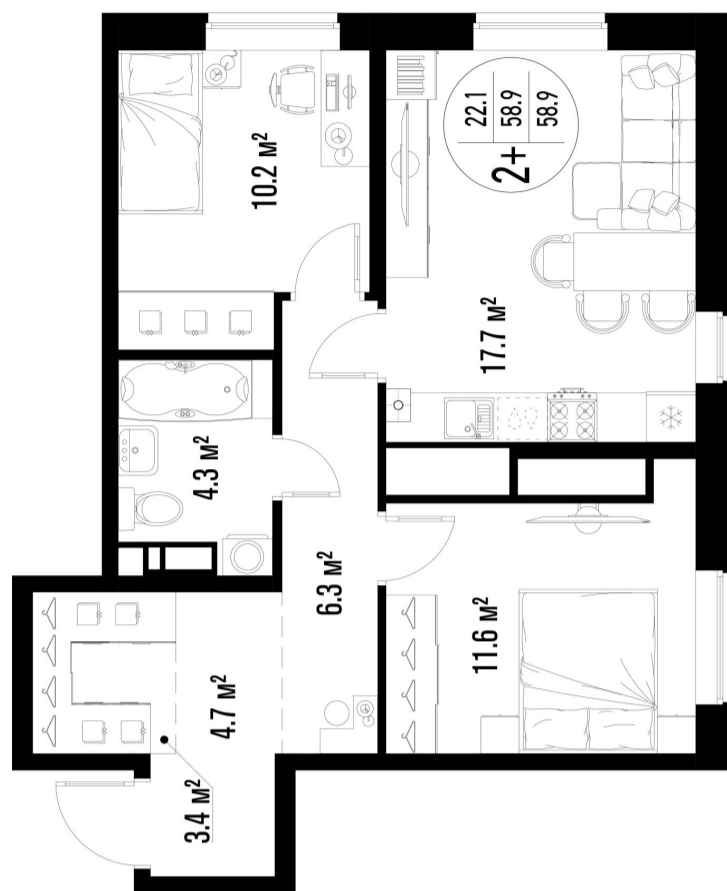

2-комнатная квартира- смарт

Площадь
58.9 м²

Этаж
3/25

Окончание строительства
4 кв. 2026

Стоимость*
от 8 481 600 ₽

Цена за м²*
от 144 000 ₽

* Предложение не является публичной офертой.

Расчёты являются предварительными, произведёнными по минимальным предложениям банков. Предлагаемая скидка является максимальной с учётом специальных ипотечных программ и/или господдержки. Данные обновлены 22.01.2025