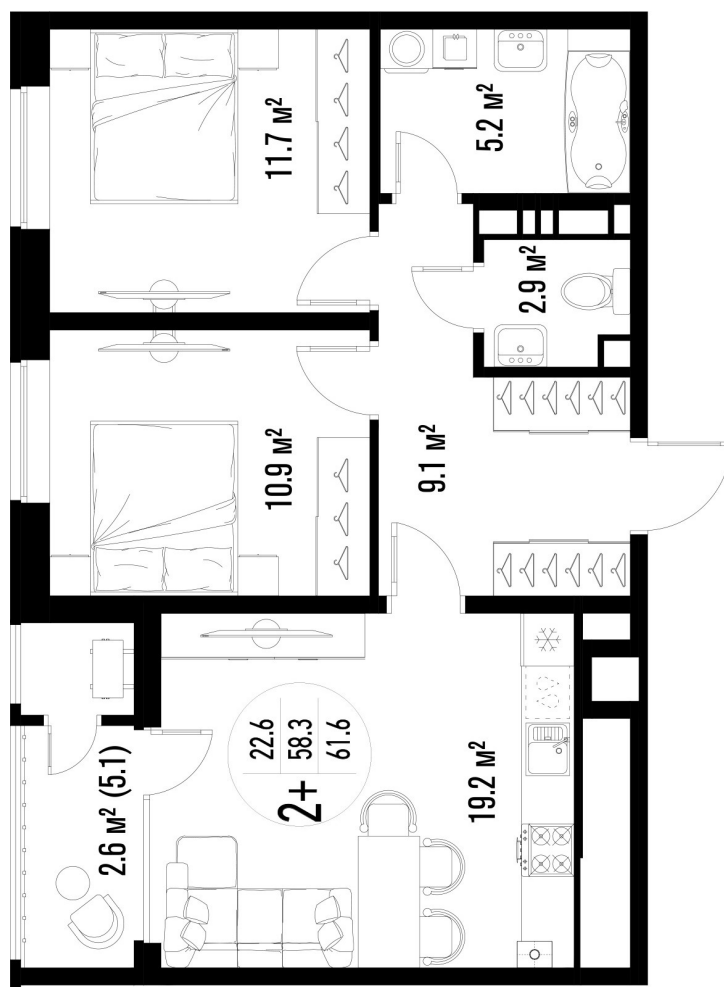

2-комнатная квартира- смарт

Площадь
61.6 м²

Этаж
3/25

Окончание строительства
4 кв. 2026

Стоимость*
от 8 870 400 ₽

Цена за м²*
от 144 000 ₽

* Предложение не является публичной офертой.

Расчёты являются предварительными, произведёнными по минимальным предложениям банков. Предлагаемая скидка является максимальной с учётом специальных ипотечных программ и/или господдержки. Данные обновлены 22.01.2025