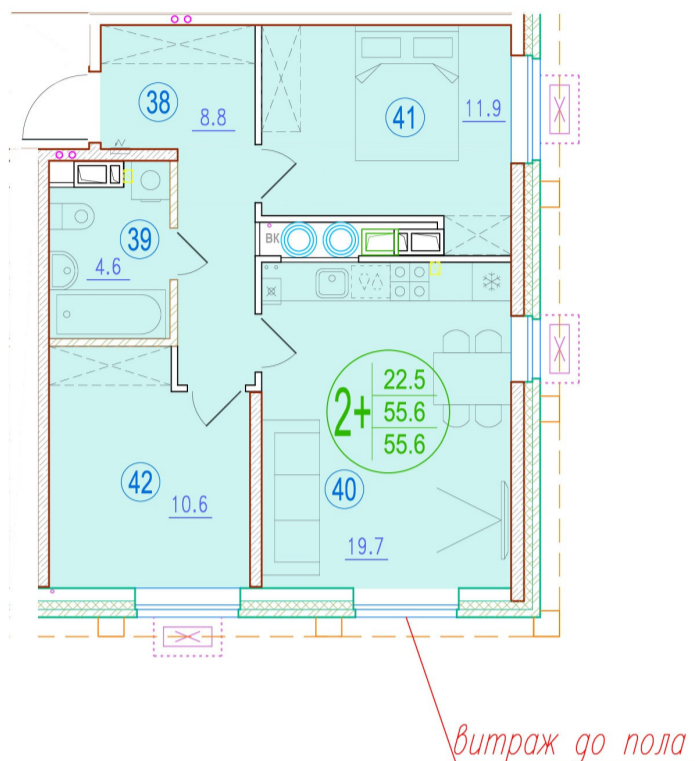

# 2-комнатная квартира-смайт

Площадь  
55.6 м<sup>2</sup>

Этаж  
20/20

Окончание строительства  
2 кв. 2026

Стоимость\*  
от 8 006 400 ₽

Цена за м<sup>2</sup>\*  
от 144 000 ₽

\* Предложение не является публичной офертой.