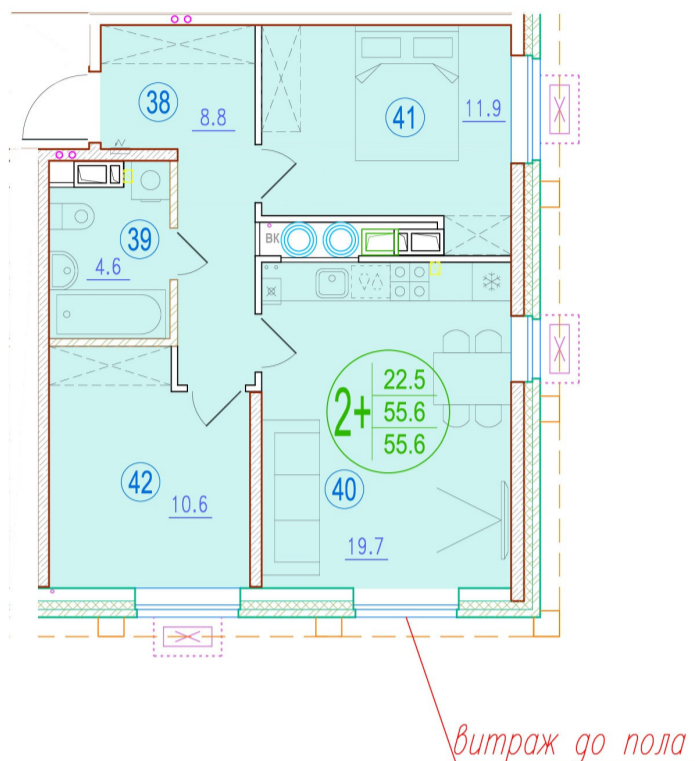

# 2-комнатная квартира-смайт

Площадь  
55.6 м<sup>2</sup>

Этаж  
19/20

Окончание строительства  
2 кв. 2026

Стоимость\*  
от 8 006 400 ₽

Цена за м<sup>2</sup>\*  
от 144 000 ₽

\* Предложение не является публичной офертой.